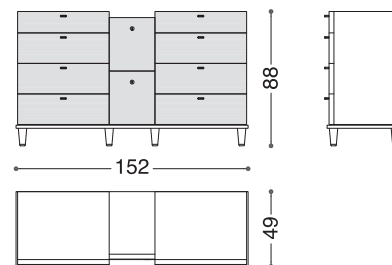

Dimitri

Cassettiere, contenitori, librerie, toilettes Chests, cabinets, bookcases, dressing tables

Design: Alessandro Castello, Maria Antonietta Lagravinese
Struttura: Struttura in multistrato placcato rovere.
Bordature e piedini in massello di rovere.
Maniglie e puntali: Ottone pieno disponibili nelle finiture MOB e MCB.
Cassetti: Massello di faggio placcato rovere con guide a chiusura assistita.
Ripiani: Vetro Stopsol.

Design: Alessandro Castello, Maria Antonietta Lagravinese
Structure: Multilayer veneered in oak. Edges and legs in solid oak.
Handles and tips: Solid brass with finishes available in MOB and MCB.
Drawers: Solid beech veneered in oak with assisted closure guides.
Shelves: Stopsol glass.

Art. 41002