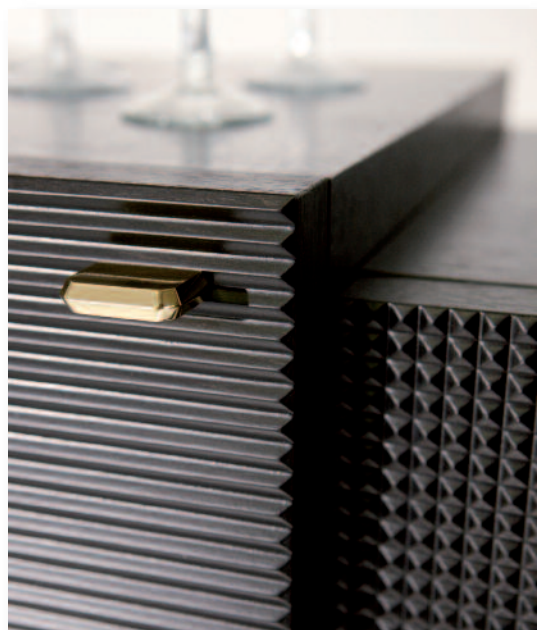

Dimitri

Cassettiere, contenitori, librerie, toilettes Chests, cabinets, bookcases, dressing tables

Design: Alessandro Castello, Maria Antonietta Lagravinese
Struttura: Struttura in multistrato placcato rovere.
Bordature e piedini in massello di rovere.
Maniglie e puntali: Ottone pieno disponibili nelle finiture MOB e MCB.
Cassetti: Massello di faggio placcato rovere con guide a chiusura assistita.
Ripiani: Vetro Stopsol.

Design: Alessandro Castello, Maria Antonietta Lagravinese
Structure: Multilayer veneered in oak. Edges and legs in solid oak.
Handles and tips: Solid brass with finishes available in MOB and MCB.
Drawers: Solid beech veneered in oak with assisted closure guides.
Shelves: Stopsol glass.