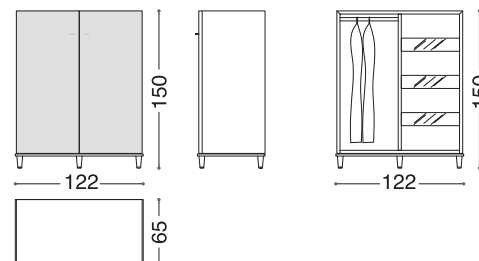

Dimitri

Cassettiere, contenitori, librerie, toilettes Chests, cabinets, bookcases, dressing tables

Design: Alessandro Castello, Maria Antonietta Lagravinese
Struttura: Struttura in multistrato placcato rovere.
Bordature e piedini in massello di rovere.
Maniglie e puntali: Ottone pieno disponibili nelle finiture MOB e MCB.
Cassetti: Massello di faggio placcato rovere con guide a chiusura assistita.
Ripiani: Vetro Stopsol.

Design: Alessandro Castello, Maria Antonietta Lagravinese
Structure: Multilayer veneered in oak. Edges and legs in solid oak.
Handles and tips: Solid brass with finishes available in MOB and MCB.
Drawers: Solid beech veneered in oak with assisted closure guides.
Shelves: Stopsol glass.

Art. 41006