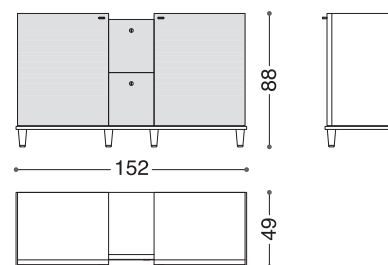

Dimitri

Cassettiere, contenitori, librerie, toilettes Chests, cabinets, bookcases, dressing tables

Design: Alessandro Castello, Maria Antonietta Lagravinese
Struttura: Struttura in multistrato placcato rovere.
Bordature e piedini in massello di rovere.
Maniglie e puntali: Ottone pieno disponibili nelle finiture MOB e MCB.
Cassetti: Massello di faggio placcato rovere con guide a chiusura assistita.
Ripiani: Vetro Stopsol.

Design: Alessandro Castello, Maria Antonietta Lagravinese
Structure: Multilayer veneered in oak. Edges and legs in solid oak.
Handles and tips: Solid brass with finishes available in MOB and MCB.
Drawers: Solid beech veneered in oak with assisted closure guides.
Shelves: Stopsol glass.

Art. 41008