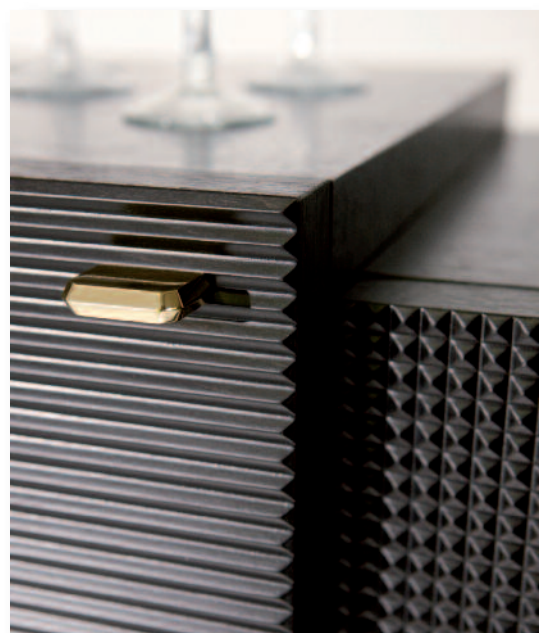

## Cassettiere, contenitori, librerie, toilettes Chests, cabinets, bookcases, dressing tables

Design: Alessandro Castello, Maria Antonietta Lagravinese  
 Struttura: Struttura in multistrato placcato rovere.  
 Bordature e piedini in massello di rovere.  
 Maniglie e puntali: Ottone pieno disponibili nelle finiture MOB e MCB.  
 Cassetti: Massello di faggio placcato rovere con guide a chiusura assistita.  
 Ripiani: Vetro Stopsol.

Design: Alessandro Castello, Maria Antonietta Lagravinese  
 Structure: Multilayer veneered in oak. Edges and legs in solid oak.  
 Handles and tips: Solid brass with finishes available in MOB and MCB.  
 Drawers: Solid beech veneered in oak with assisted closure guides.  
 Shelves: Stopsol glass.