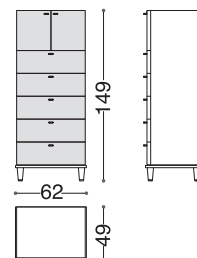

Dimitri

Cassettiere, contenitori, librerie, toilettes Chests, cabinets, bookcases, dressing tables

Design: Alessandro Castello, Maria Antonietta Lagravinese
Struttura: Struttura in multistrato placcato rovere.
Bordature e piedini in massello di rovere.
Maniglie e puntali: Ottone pieno disponibili nelle finiture MOB e MCB.
Cassetti: Massello di faggio placcato rovere con guide a chiusura assistita.
Ripiani: Vetro Stopsol.

Design: Alessandro Castello, Maria Antonietta Lagravinese
Structure: Multilayer veneered in oak. Edges and legs in solid oak.
Handles and tips: Solid brass with finishes available in MOB and MCB.
Drawers: Solid beech veneered in oak with assisted closure guides.
Shelves: Stopsol glass.

Art. 41003