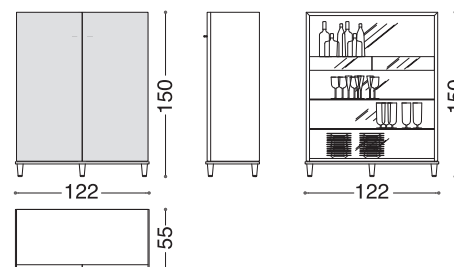

Dimitri

Cassettiere, contenitori, librerie, toilettes Chests, cabinets, bookcases, dressing tables

Design: Alessandro Castello, Maria Antonietta Lagravinese
Struttura: Struttura in multistrato placcato rovere.
Bordature e piedini in massello di rovere.
Maniglie e puntali: Ottone pieno disponibili nelle finiture MOB e MCB.
Cassetti: Massello di faggio placcato rovere con guide a chiusura assistita.
Ripiani: Vetro Stopsol.

Design: Alessandro Castello, Maria Antonietta Lagravinese
Structure: Multilayer veneered in oak. Edges and legs in solid oak.
Handles and tips: Solid brass with finishes available in MOB and MCB.
Drawers: Solid beech veneered in oak with assisted closure guides.
Shelves: Stopsol glass.

Art. 41007