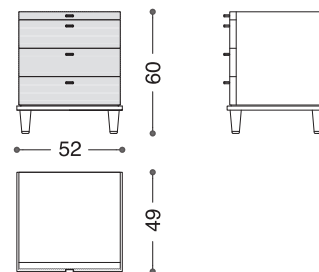

Dimitri

Cassettiere, contenitori, librerie, toilettes Chests, cabinets, bookcases, dressing tables

Design: Alessandro Castello, Maria Antonietta Lagravinese
Struttura: Struttura in multistrato placcato rovere.
Bordature e piedini in massello di rovere.
Maniglie e puntali: Ottone pieno disponibili nelle finiture MOB e MCB.
Cassetti: Massello di faggio placcato rovere con guide a chiusura assistita.
Ripiani: Vetro Stopsol.

Design: Alessandro Castello, Maria Antonietta Lagravinese
Structure: Multilayer veneered in oak. Edges and legs in solid oak.
Handles and tips: Solid brass with finishes available in MOB and MCB.
Drawers: Solid beech veneered in oak with assisted closure guides.
Shelves: Stopsol glass.

Art. 41001