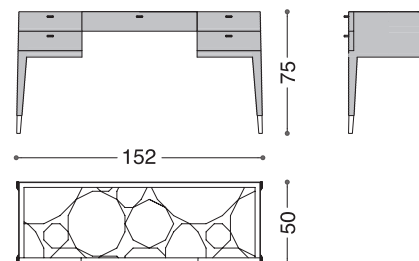

Dimitri

Cassettiere, contenitori, librerie, toilettes Chests, cabinets, bookcases, dressing tables

Design: Alessandro Castello, Maria Antonietta Lagravinese
Struttura: Struttura in multistrato placcato rovere.
Bordature e piedini in massello di rovere.
Maniglie e puntali: Ottone pieno disponibili nelle finiture MOB e MCB.
Cassetti: Massello di faggio placcato rovere con guide a chiusura assistita.
Ripiani: Vetro Stopsol.

Design: Alessandro Castello, Maria Antonietta Lagravinese
Structure: Multilayer veneered in oak. Edges and legs in solid oak.
Handles and tips: Solid brass with finishes available in MOB and MCB.
Drawers: Solid beech veneered in oak with assisted closure guides.
Shelves: Stopsol glass.

Art. 41004