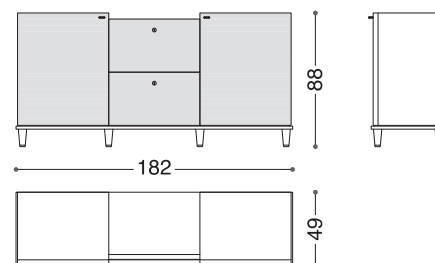

Dimitri

Cassettiere, contenitori, librerie, toilettes Chests, cabinets, bookcases, dressing tables

Design: Alessandro Castello, Maria Antonietta Lagravinese
Struttura: Struttura in multistrato placcato rovere.
Bordature e piedini in massello di rovere.
Maniglie e puntali: Ottone pieno disponibili nelle finiture MOB e MCB.
Cassetti: Massello di faggio placcato rovere con guide a chiusura assistita.
Ripiani: Vetro Stopsol.

Design: Alessandro Castello, Maria Antonietta Lagravinese
Structure: Multilayer veneered in oak. Edges and legs in solid oak.
Handles and tips: Solid brass with finishes available in MOB and MCB.
Drawers: Solid beech veneered in oak with assisted closure guides.
Shelves: Stopsol glass.

Art. 41009