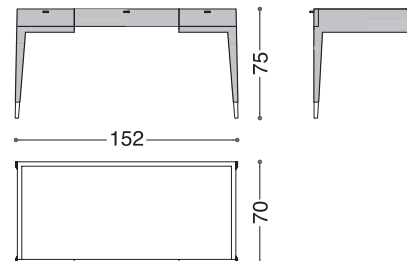

Art. 41004/L