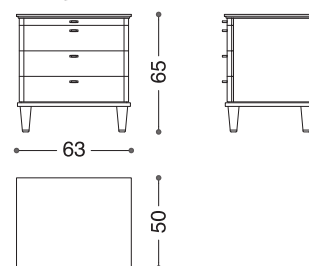

Desirè

Cassettiere, contenitori, librerie, toilettes Chests, cabinets, bookcases, dressing tables

Design: Alessandro Castello, Maria Antonietta Lagravinese
Struttura: Struttura in multistrato placcato rovere.
Bordature e piedini in massello di rovere.
Maniglie e puntali: Ottone pieno disponibili nelle finiture MOB e MCB.
Cassetti: Massello di faggio placcato rovere con guide a chiusura assistita.
Ripiani: Vetro Stopsol.

Design: Alessandro Castello, Maria Antonietta Lagravinese
Structure: Multilayer veneered in oak. Edges and legs in solid oak.
Handles and tips: Solid brass with finishes available in MOB and MCB.
Drawers: Solid beech veneered in oak with assisted closure guides
Shelves: Stopsol glass.

Art. 41011