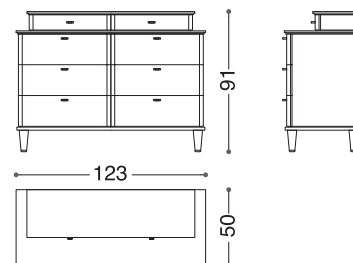

Desirè

Cassettiere, contenitori, librerie, toilettes Chests, cabinets, bookcases, dressing tables

Design: Alessandro Castello, Maria Antonietta Lagravinese
Struttura: Struttura in multistrato placcato rovere.
Bordature e piedini in massello di rovere.
Maniglie e puntali: Ottone pieno disponibili nelle finiture MOB e MCB.
Cassetti: Massello di faggio placcato rovere con guide a chiusura assistita.
Ripiani: Vetro Stopsol.

Design: Alessandro Castello, Maria Antonietta Lagravinese
Structure: Multilayer veneered in oak. Edges and legs in solid oak.
Handles and tips: Solid brass with finishes available in MOB and MCB.
Drawers: Solid beech veneered in oak with assisted closure guides
Shelves: Stopsol glass.

Art. 41012