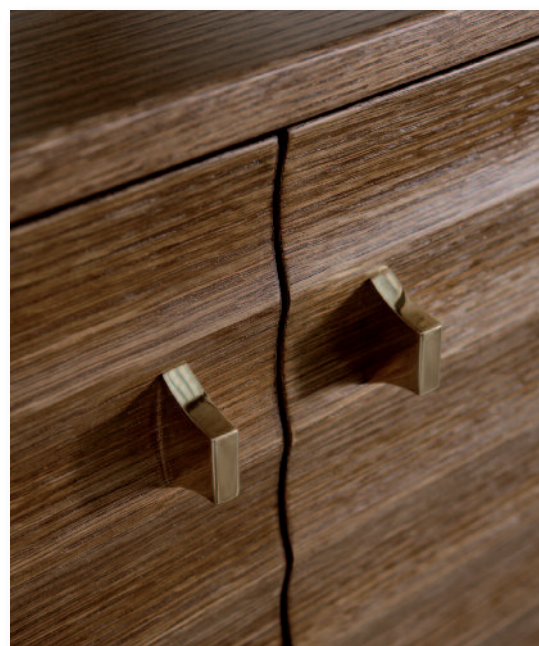

Elettra

Cassettiere, contenitori, librerie, toilettes Chests, cabinets, bookcases, dressing tables

Design: Alessandro Castello, Maria Antonietta Lagravinese
 Struttura: Struttura in multistrato placcato rovere.
 Bordature e piedini in massello di rovere.
 Maniglie e puntali: Ottone pieno disponibili nelle finiture MOB e MCB.
 Cassetti: Massello di faggio placcato rovere con guide a chiusura assistita.
 Ripiani: Legno.

Design: Alessandro Castello, Maria Antonietta Lagravinese
 Structure: Multilayer veneered in oak. Edges and legs in solid oak.
 Handles and tips: Solid brass with finishes available in MOB and MCB.
 Drawers: Solid beech veneered in oak with assisted closure guides
 Shelves: Wood.

Art. 41021

Art. 41022

Art. 41023

Art. 41024

Art. 41024/L

Art. 41025

Design: Alessandro Castello, Maria Antonietta Lagravinese
 Struttura: Struttura in multistrato placcato rovere.
 Bordature e piedini in massello di rovere.
 Maniglie e puntali: Ottone pieno disponibili nelle finiture MOB e MCB.
 Cassetti: Massello di faggio placcato rovere con guide a chiusura assistita.
 Ripiani: Legno.