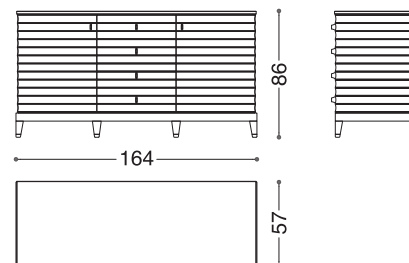

Design: Alessandro Castello, Maria Antonietta Lagravinese
Struttura: Struttura in multistrato placcato rovere.
Bordature e piedini in massello di rovere.
Maniglie e puntali: Ottone pieno disponibili nelle finiture MOB e MCB.
Cassetti: Massello di faggio placcato rovere con guide a chiusura assistita.
Ripiani: Legno.

Design: Alessandro Castello, Maria Antonietta Lagravinese
Structure: Multilayer veneered in oak. Edges and legs in solid oak.
Handles and tips: Solid brass with finishes available in MOB and MCB.
Drawers: Solid beech veneered in oak with assisted closure guides
Shelves: Wood.

Art. 41028