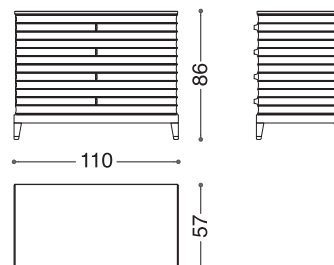

Elettra

Cassettiere, contenitori, librerie, toilettes Chests, cabinets, bookcases, dressing tables

Design: Alessandro Castello, Maria Antonietta Lagravinese
 Struttura: Struttura in multistrato placcato rovere.
 Bordature e piedini in massello di rovere.
 Maniglie e puntali: Ottone pieno disponibili nelle finiture MOB e MCB.
 Cassetti: Massello di faggio placcato rovere con guide a chiusura assistita.
 Ripiani: Legno.

Design: Alessandro Castello, Maria Antonietta Lagravinese
 Structure: Multilayer veneered in oak. Edges and legs in solid oak.
 Handles and tips: Solid brass with finishes available in MOB and MCB.
 Drawers: Solid beech veneered in oak with assisted closure guides
 Shelves: Wood.

Art. 41021

Art. 41022

Art. 41023

Art. 41024

Art. 41024/L

Art. 41025

Design: Alessandro Castello, Maria Antonietta Lagravinese
 Struttura: Struttura in multistrato placcato rovere.
 Bordature e piedini in massello di rovere.
 Maniglie e puntali: Ottone pieno disponibili nelle finiture MOB e MCB.
 Cassetti: Massello di faggio placcato rovere con guide a chiusura assistita.
 Ripiani: Legno.