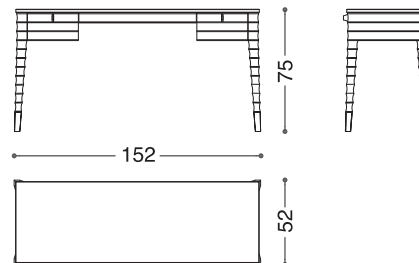

Art. 41021

Art. 41022

Art. 41023

Art. 41024

Art. 41024/L

Art. 41025

Design: Alessandro Castello, Maria Antonietta Lagravinese
 Struttura: Struttura in multistrato placcato rovere.
 Bordature e piedini in massello di rovere.
 Maniglie e puntali: Ottone pieno disponibili nelle finiture MOB e MCB.
 Cassetti: Massello di faggio placcato rovere con guide a chiusura assistita.
 Ripiani: Legno.