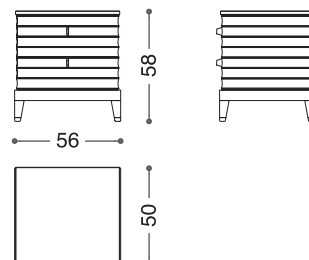

Elettra

Cassettiere, contenitori, librerie, toilettes Chests, cabinets, bookcases, dressing tables

Design: Alessandro Castello, Maria Antonietta Lagravinese
 Struttura: Struttura in multistrato placcato rovere.
 Bordature e piedini in massello di rovere.
 Maniglie e puntali: Ottone pieno disponibili nelle finiture MOB e MCB.
 Cassetti: Massello di faggio placcato rovere con guide a chiusura assistita.
 Ripiani: Legno.

Design: Alessandro Castello, Maria Antonietta Lagravinese
 Structure: Multilayer veneered in oak. Edges and legs in solid oak.
 Handles and tips: Solid brass with finishes available in MOB and MCB.
 Drawers: Solid beech veneered in oak with assisted closure guides
 Shelves: Wood.

Art. 41021

Art. 41022

Art. 41023

Art. 41024

Art. 41024/L

Art. 41025

Design: Alessandro Castello, Maria Antonietta Lagravinese
 Struttura: Struttura in multistrato placcato rovere.
 Bordature e piedini in massello di rovere.
 Maniglie e puntali: Ottone pieno disponibili nelle finiture MOB e MCB.
 Cassetti: Massello di faggio placcato rovere con guide a chiusura assistita.
 Ripiani: Legno.