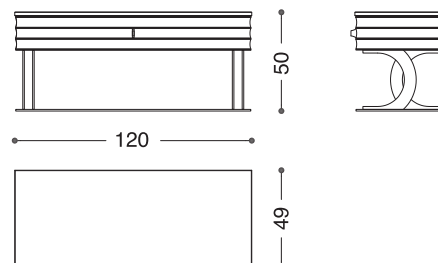

Art. 41021

Art. 41022

Art. 41023

Art. 41024

Art. 41024/L

Art. 41025

Design: Alessandro Castello, Maria Antonietta Lagravinese
 Struttura: Struttura in multistrato placcato rovere.
 Bordature e piedini in massello di rovere.
 Maniglie e puntali: Ottone pieno disponibili nelle finiture MOB e MCB.
 Cassetti: Massello di faggio placcato rovere con guide a chiusura assistita.
 Ripiani: Legno.