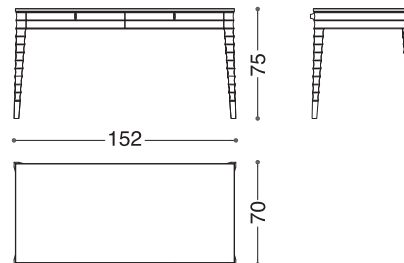

Art. 41021

Art. 41022

Art. 41023

Art. 41024

Art. 41024/L

Art. 41025

Design: Alessandro Castello, Maria Antonietta Lagravinese
 Struttura: Struttura in multistrato placcato rovere.
 Bordature e piedini in massello di rovere.
 Maniglie e puntali: Ottone pieno disponibili nelle finiture MOB e MCB.
 Cassetti: Massello di faggio placcato rovere con guide a chiusura assistita.
 Ripiani: Legno.