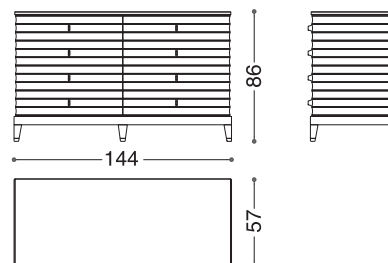

Elettra

Cassettiere, contenitori, librerie, toilettes Chests, cabinets, bookcases, dressing tables

Design: Alessandro Castello, Maria Antonietta Lagravinese
 Struttura: Struttura in multistrato placcato rovere.
 Bordature e piedini in massello di rovere.
 Maniglie e puntali: Ottone pieno disponibili nelle finiture MOB e MCB.
 Cassetti: Massello di faggio placcato rovere con guide a chiusura assistita.
 Ripiani: Legno.

Design: Alessandro Castello, Maria Antonietta Lagravinese
 Structure: Multilayer veneered in oak. Edges and legs in solid oak.
 Handles and tips: Solid brass with finishes available in MOB and MCB.
 Drawers: Solid beech veneered in oak with assisted closure guides
 Shelves: Wood.

Art. 41021

Art. 41022

Art. 41023

Art. 41024

Art. 41024/L

Art. 41025

Design: Alessandro Castello, Maria Antonietta Lagravinese
 Struttura: Struttura in multistrato placcato rovere.
 Bordature e piedini in massello di rovere.
 Maniglie e puntali: Ottone pieno disponibili nelle finiture MOB e MCB.
 Cassetti: Massello di faggio placcato rovere con guide a chiusura assistita.
 Ripiani: Legno.