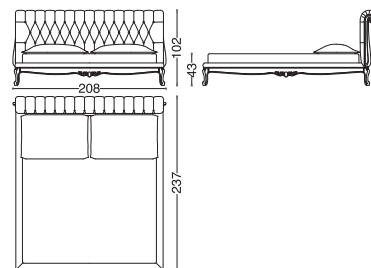

Art. 42200/20