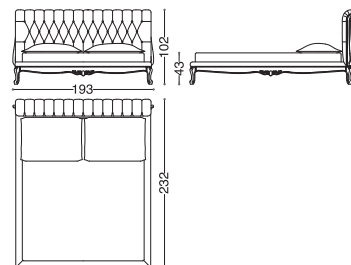

Art. 42200/18

Art. 42200/19