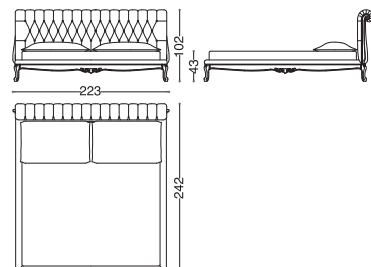

Art. 42200/22