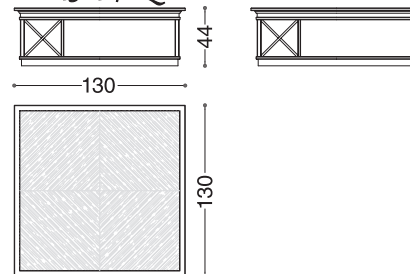

**RODRIGO**

Design: Angelo Cappellini staff  
 Struttura: Legno di rovere.  
 Piano: Rovere.

Design: Angelo Cappellini staff  
 Structure: Oak wood.  
 Top: Oak wood.

**Art. 45048**

**Art. 45048/TQPL**

**Art. 45048/TR**