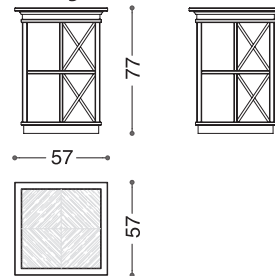

**RODRIGO**

Design: Angelo Cappellini staff  
 Struttura: Legno di rovere.  
 Piano: Rovere.

Design: Angelo Cappellini staff  
 Structure: Oak wood.  
 Top: Oak wood.

**Art. 45048**

**Art. 45048/TQPL**

**Art. 45048/TR**