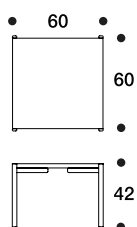

KIKI

design Ilmari Tapiovaara 1960

SIVUPÖYTÄ SOHVAPÖYTÄ

Teräsrunko, maalattu musta.
Taso musta tai valkoinen laminaatti,
koivu- tai tammiviilutettu.

SIDE TABLE SOFA TABLE

Black lacquered steel frame. Table top
white or black laminate, birch or oak
veneer.

SIDOBORD SOFFBORD

Stålstomme, svartmålad. Bordsskiva svart
eller vit laminat, björk- eller ekfaner.

BEISTELLTISCH SOFATISCH

Gestell aus schwarz lackiertem Stahlrohr.
Tischplatte aus schwarzem oder weis-
sem Laminat, Birken- oder Eichenfurnier.