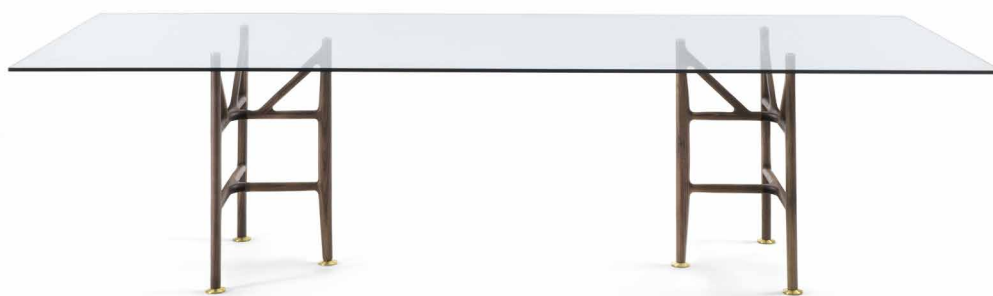

ALFRED

D. Dolcini

2017

Tavolo con due basi in massello di noce canaletta e piano in cristallo temperato (spessore mm. 12). Piedini regolabili, supporti e giunti in ottone spazzolato.

Dining-table with two bases in solid canaletta walnut and tempered glass top (thickness mm. 12). Adjustable feet, supports and joints in brushed brass.

Esstisch mit zwei Untergestellen aus massivem Nussbaum canaletta und vorderer abgeschrägte Glasplatte (Stärke 12 mm). Verbindungen und Gelenke in gebürstetem Messing, Füße verstellbar.

Table à manger avec deux bases en noyer canaletta massif et plateau en verre trempé (épaisseur mm 12). Pieds réglables, supports et fixations en cuivre brossé.

Mesa de comedor con dos bases de nogal canaletta macizo y tapa de cristal templado (espesor mm. 12). Pies regulables, juntas y soportes en latón cepillado.

ESSENZE | *Essences*

Noce Canaletta
Canaletta Walnut

Noce Canaletta
Canaletta Walnut
tinto/stained moka

Noce Canaletta
Canaletta Walnut
tinto/stained wengé

CRISTALLO | *Glass*

Trasparente
Transparent

METALLO | *Metal*

Ottone spazzolato
Brushed brass