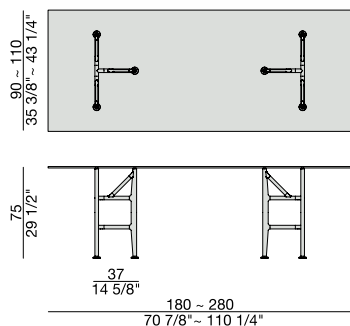

ALFRED

D. Dolcini

2017

Tavolo con due basi in massello di noce canaletta e piano in cristallo temperato (spessore mm. 12). Piedini regolabili, supporti e giunti in ottone spazzolato.

Dining-table with two bases in solid canaletta walnut and tempered glass top (thickness mm. 12). Adjustable feet, supports and joints in brushed brass.

Esstisch mit zwei Untergestellen aus massivem Nussbaum canaletta und vorderer abgeschrägte Glasplatte (Stärke 12 mm). Verbindungen und Gelenke in gebürstetem Messing, Füße verstellbar.

Table à manger avec deux bases en noyer canaletta massif et plateau en verre trempé (épaisseur mm 12). Pieds réglables, supports et fixations en cuivre brossé.

Mesa de comedor con dos bases de nogal canaletta macizo y tapa de cristal templado (espesor mm. 12). Pies regulables, juntas y soportes en latón cepillado.

ESSENZE | *Essences*

Noce Canaletta
Canaletta Walnut