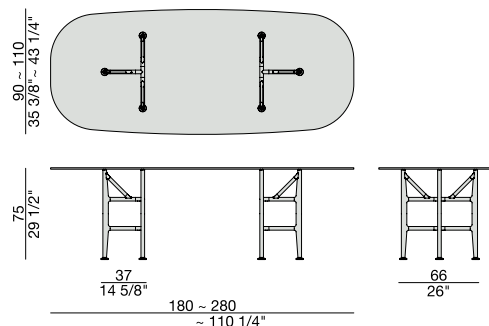

ALFRED

D. Dolcini

2017

Tavolo con due basi in massello di noce canaletta e piano in cristallo temperato (spessore mm. 12). Piedini regolabili, supporti e giunti in ottone spazzolato.

Dining-table with two bases in solid canaletta walnut and tempered glass top (thickness mm. 12). Adjustable feet, supports and joints in brushed brass.

Esstisch mit zwei Untergestellen aus massivem Nussbaum canaletta und vorderer abgeschrägte Glasplatte (Stärke 12 mm). Verbindungen und Gelenke in gebürstetem Messing, Füße verstellbar.

Table à manger avec deux bases en noyer canaletta massif et plateau en verre trempé (épaisseur mm 12). Pieds réglables, supports et fixations en cuivre brossé.

Mesa de comedor con dos bases de nogal canaletta macizo y tapa de cristal templado (espesor mm. 12). Pies regulables, juntas y soportes en latón cepillado.

ESSENZE | *Essences*

Noce Canaletta
Canaletta Walnut