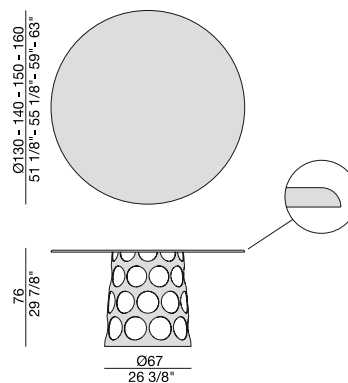

Mit der Möglichkeit der kundenspezifischen Größe. Anfordern Zitat.

Table à manger avec piétement en métal et plateau en noyer canaletta massif, marbre (épaisseur mm. 20), ou verre (épaisseur mm. 15).

Possibilité de réaliser plateaux sur mesure. Demander un devis.

Mesa de comedor con base en metal y tapa en nogal canaletta macizo, mármol (espesor mm. 20) o cristal (espesor mm. 15).

Posibilidad de tapas a medida. Pedir cotización.

JEAN C

JEAN L

JEAN M

METALLO | *Metal*