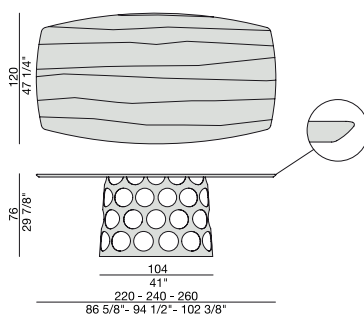

JEAN BOTTE

C. Ballabio

2013

Tavolo da pranzo con base in metallo e piano in legno massello noce canaletta, marmo (spessore mm. 20) o cristallo (spessore mm.15).

Disponibili piani su misura. Richiedere quotazione.

Dining-table with metal base and solid canaletta wood, marble (thickness mm. 20) or glass (thickness mm. 15) top.

Possibility of custom sized tops. Please ask for a quotation.

Ess-Tisch mit Metallgestell und Fassplatte aus massivem Nussbaum Canaletta, Glas, Marmor (Stärke mm. 20) oder Glas (Stärke mm. 15).

Mit der Möglichkeit der kundenspezifischen Größe. Anfordern Zitat.

Table à manger avec piétement en métal et plateau en noyer canaletta massif, marbre (épaisseur mm. 20), ou verre (épaisseur mm. 15).

Possibilité de réaliser plateaux sur mesure. Demander un devis.

Mesa de comedor con base en metal y tapa en nogal canaletta macizo, mármol (espesor mm. 20) o cristal (espesor mm. 15).

Posibilidad de tapas a medida. Pedir cotización.

JEAN L