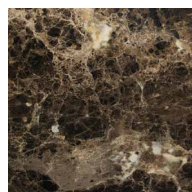

Nero opaco
Matt black

Bianco opaco
Matt white

Grigio Peltro
Grey Pewter

Copper
Copper color

Bronzoro

CRISTALLO | *Glass*

Trasparente
Transparent

PIANO | *Top*

Essenze | *Essences*

Noce Canaletta
Canaletta Walnut

Noce Canaletta
Canaletta Walnut
tinto/stained moka

Noce Canaletta
Canaletta Walnut
tinto/stained wengé

LACCATO OPACO PORO CHIUSO | *Matt lacquered closed pore*

Bianco
White
(RAL 9016)

Avorio
Ivory
(RAL 1013)

Argilla
Mud
(RAL 7006)

Piombo
Lead
(NCS S5005G20Y)

Cioccolato
Chocolate
(RAL 8019)

Nero
Black
(RAL 9005)

Granata
Garnet red
(NCS S4050Y90R)

Pistacchio
Pistachio green
(PANTONE 5825)

Avio
Aviation blue
(PANTONE 5415)

Marmo | *Marble*

Emperador Dark

Calacatta oro

Sahara Noir

CRISTALLO | *Glass*

Bianco
White

JEAN BOTTE