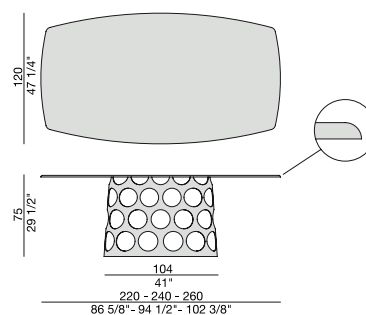

JEAN BOTTE

C. Ballabio

2013

Tavolo da pranzo con base in metallo e piano in legno massello noce canaletta, marmo (spessore mm. 20) o cristallo (spessore mm.15).

Disponibili piani su misura. Richiedere quotazione.

Dining-table with metal base and solid canaletta wood, marble (thickness mm. 20) or glass (thickness mm. 15) top.

Possibility of custom sized tops. Please ask for a quotation.

Ess-Tisch mit Metallgestell und Fassplatte aus massivem Nussbaum Canaletta, Glas, Marmor (Stärke mm. 20) oder Glas (Stärke mm. 15).

Mit der Möglichkeit der kundenspezifischen Größe. Anfordern Zitat.

Table à manger avec piétement en métal et plateau en noyer canaletta massif, marbre (épaisseur mm. 20), ou verre (épaisseur mm. 15).

Possibilité de réaliser plateaux sur mesure. Demander un devis.

Mesa de comedor con base en metal y tapa en nogal canaletta macizo, mármol (espesor mm. 20) o cristal (espesor mm. 15).

Posibilidad de tapas a medida. Pedir cotización.

JEAN M