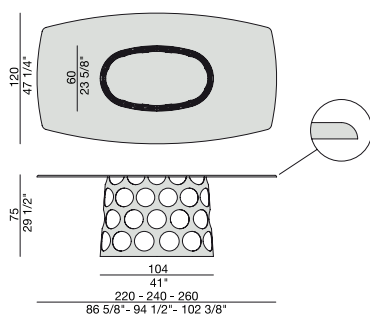

JEAN BOTTE

C. Ballabio

2013

Tavolo da pranzo con base in metallo e piano in legno massello noce canaletta, marmo (spessore mm. 20) o cristallo (spessore mm.15).

Disponibili piani su misura. Richiedere quotazione.

Dining-table with metal base and solid canaletta wood, marble (thickness mm. 20) or glass (thickness mm. 15) top.

Possibility of custom sized tops. Please ask for a quotation.

Ess-Tisch mit Metallgestell und Fassplatte aus massivem Nussbaum Canaletta, Glas, Marmor (Stärke mm. 20) oder Glas (Stärke mm. 15).

Mit der Möglichkeit der kundenspezifischen Größe. Anfordern Zitat.

Table à manger avec piétement en métal et plateau en noyer canaletta massif, marbre (épaisseur mm. 20), ou verre (épaisseur mm. 15).

Possibilité de réaliser plateaux sur mesure. Demander un devis.

Mesa de comedor con base en metal y tapa en nogal canaletta macizo, mármol (espesor mm. 20) o cristal (espesor mm. 15).

Posibilidad de tapas a medida. Pedir cotización.

JEAN C