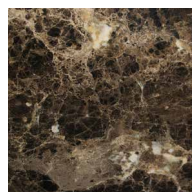

Cioccolato
Chocolate
(RAL 8019)

Nero
Black
(RAL 9005)

Granata
Garnet red
(NCS S4050Y90R)

Pistacchio
Pistachio green
(PANTONE 5825)

Avio
Aviation blue
(PANTONE 5415)

Marmo | *Marble*

Emperador Dark

Calacatta oro