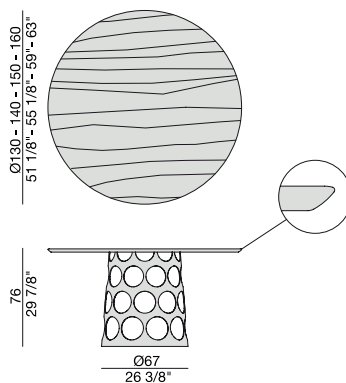

Mit der Möglichkeit der kundenspezifischen Größe. Anfordern Zitat.

Table à manger avec piétement en métal et plateau en noyer canaletta massif, marbre (épaisseur mm. 20), ou verre (épaisseur mm. 15).

Possibilité de réaliser plateaux sur mesure. Demander un devis.

Mesa de comedor con base en metal y tapa en nogal canaletta macizo, mármol (espesor mm. 20) o cristal (espesor mm. 15).

Posibilidad de tapas a medida. Pedir cotización.

JEAN C

JEAN L

JEAN M

METALLO | *Metal*