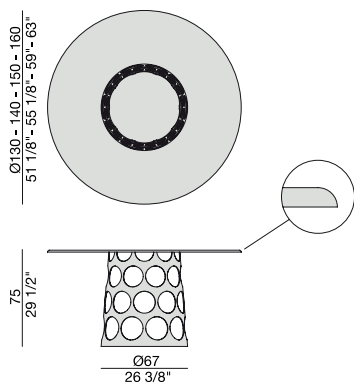

JEAN TONDO

C. Ballabio

2013

Tavolo da pranzo con base in metallo e piano in legno massello noce canaletta, marmo (spessore mm. 20) o cristallo (spessore mm.15).

Disponibili piani su misura. Richiedere quotazione.

Dining-table with metal base and solid canaletta wood, marble (thickness mm. 20) or glass (thickness mm. 15) top.

Possibility of custom sized tops. Please ask for a quotation.

Ess-Tisch mit Metallgestell und Fassplatte aus massivem Nussbaum Canaletta, Glas, Marmor (Stärke mm. 20) oder Glas (Stärke mm. 15).

Mit der Möglichkeit der kundenspezifischen Größe. Anfordern Zitat.

Table à manger avec piétement en métal et plateau en noyer canaletta massif, marbre (épaisseur mm. 20), ou verre (épaisseur mm. 15).

Possibilité de réaliser plateaux sur mesure. Demander un devis.

Mesa de comedor con base en metal y tapa en nogal canaletta macizo, mármol (espesor mm. 20) o cristal (espesor mm. 15).

Posibilidad de tapas a medida. Pedir cotización.

JEAN C

JEAN L

JEAN M

METALLO | *Metal*