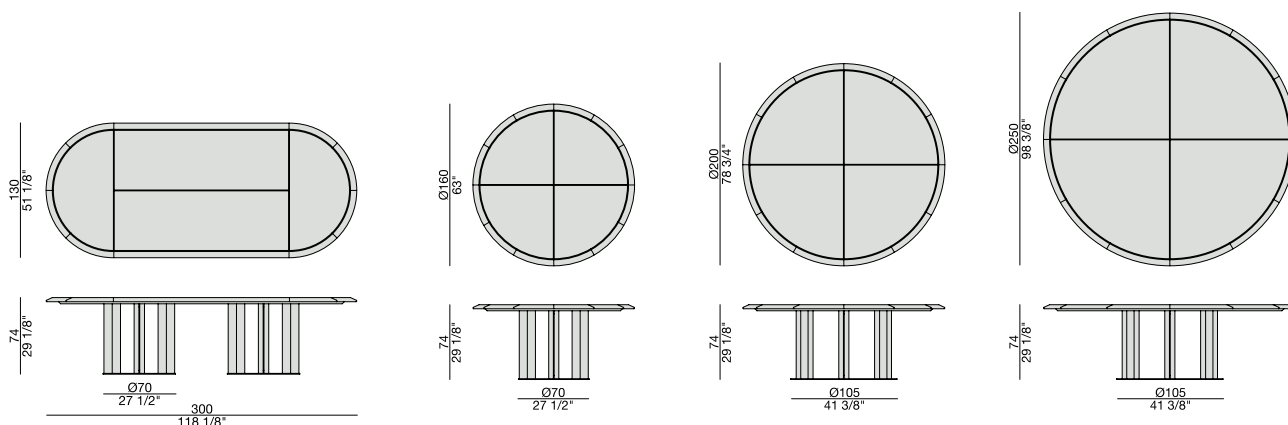

Tavolo tondo in massello di noce canaletta e piano in marmo o legno suddiviso in quattro settori. Basamento in metallo finitura bronzoro.

Round dining-table in solid canaletta walnut and marble or wooden top divided in four sections. Metal base in bronzoro.

Runder Esstisch in massivem Nussbaum canaletta. Marmor oder Holzplatte, in vier Abschnitten augeteilt. Untergestell in Metall bronzefarbig lackiert.

Table ronde à manger en noyer canaletta massif et plateau en marbre ou en bois divisé entre quatre parties. Base en métal bronzoro.

Mesa redonda en nogal canaletta con tapa de mármol o madera dividida en cuatros partes. Base de metal en acabado bronzoro.

ESSENZE | *Essences*

Noce Canaletta
Canaletta Walnut

Noce Canaletta
Canaletta Walnut
tinto/stained moka