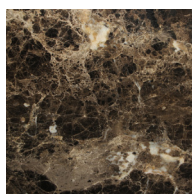

Tavolo tondo in massello di noce canaletta e piano in marmo o legno suddiviso in quattro settori. Basamento in metallo finitura bronzoro.

Round dining-table in solid canaletta walnut and marble or wooden top divided in four sections. Metal base in bronzoro.

Runder Esstisch in massivem Nussbaum canaletta. Marmor oder Holzplatte, in vier Abschnitten augeteilt. Untergestell in Metall bronzefarbig lackiert.

Table ronde à manger en noyer canaletta massif et plateau en marbre ou en bois divisé entre quatre parties. Base en métal bronzoro.

Mesa redonda en nogal canaletta con tapa de mármol o madera dividida en cuatros partes. Base de metal en acabado bronzoro.

ESSENZE | *Essences*

Noce Canaletta
Canaletta Walnut

Noce Canaletta
Canaletta Walnut
tinto/stained moka

Noce Canaletta
Canaletta Walnut
tinto/stained wengé

MARMO | *Marble*

Emperador Dark

Calacatta oro

Sahara Noir

METALLO | *Metal*

Bronzoro

THAYL TRAY