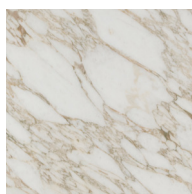

Tavolo tondo in massello di noce canaletta e piano in marmo o legno suddiviso in quattro settori. Basamento in metallo finitura bronzoro.

Round dining-table in solid canaletta walnut and marble or wooden top divided in four sections. Metal base in bronzoro.

Runder Esstisch in massivem Nussbaum canaletta. Marmor oder Holzplatte, in vier Abschnitten augeteilt. Untergestell in Metall bronzefarbig lackiert.

Table ronde à manger en noyer canaletta massif et plateau en marbre ou en bois divisé entre quatre parties. Base en métal bronzoro.

Mesa redonda en nogal canaletta con tapa de mármol o madera dividida en cuatros partes. Base de metal en acabado bronzoro.

ESSENZE | *Essences*

Noce Canaletta
Canaletta Walnut

Noce Canaletta
Canaletta Walnut
tinto/stained moka

Noce Canaletta
Canaletta Walnut
tinto/stained wengé

MARMO | *Marble*

Emperador Dark

Calacatta oro

Sahara Noir

METALLO | *Metal*

Bronzoro

THAYL TRAY