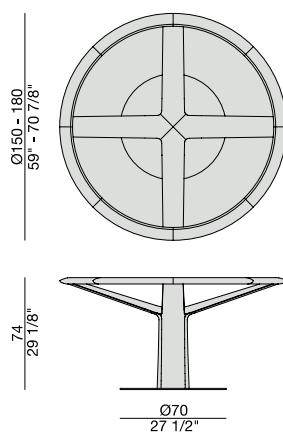

Tavolo con piano in cristallo temperato (spessore mm. 12) con cornice e supporti in massello di noce canaletta. La base, rivestita in massello di noce canaletta, è montata su una piastra in metallo finitura bronzoro.

Round dining-table with tempered glass top (thickness mm 12) with frame and supports in solid canaletta walnut. Base covered in solid canaletta walnut and fixed on a bronzoro metal plate.

Runder Esstisch mit einer temperierten Glasplatte (Stärke 12 mm), eingelegt in einem Rahmen aus massivem Nussbaum canaletta. Untergestell mit massivem Nussbaum canaletta ummantelt, fixiert auf einer Metallplatte bronzefarbig.

Table à manger avec plateau en verre trempé (épaisseur mm 12) avec cadre et supports en noyer canaletta. La base est revêtue en noyer canaletta massif et installée sur une plaque en métal bronzoro.

Mesa con tapa de cristal transparente templado (espesor mm. 12) con marco y soportes de nogal canaletta macizo. La base revestida de nogal canaletta macizo está montada encima de un disco de metal en acabado bronzoro.