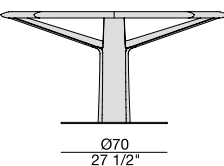

Tavolo con piano in cristallo temperato (spessore mm. 12) con cornice e supporti in massello di noce canaletta. La base, rivestita in massello di noce canaletta, è montata su una piastra in metallo finitura bronzoro.

Round dining-table with tempered glass top (thickness mm 12) with frame and supports in solid canaletta walnut. Base covered in solid canaletta walnut and fixed on a bronzoro metal plate.

Runder Esstisch mit einer temperierten Glasplatte (Stärke 12 mm), eingelegt in einem Rahmen aus massivem Nussbaum canaletta. Untergestell mit massivem Nussbaum canaletta ummantelt, fixiert auf einer Metallplatte bronzefarbig.

Table à manger avec plateau en verre trempé (épaisseur mm 12) avec cadre et supports en noyer canaletta. La base est revêtue en noyer canaletta massif et installée sur une plaque en métal bronzoro.

Mesa con tapa de cristal transparente templado (espesor mm. 12) con marco y soportes de nogal canaletta macizo. La base revestida de nogal canaletta macizo está montada encima de un disco de metal en acabado bronzoro.