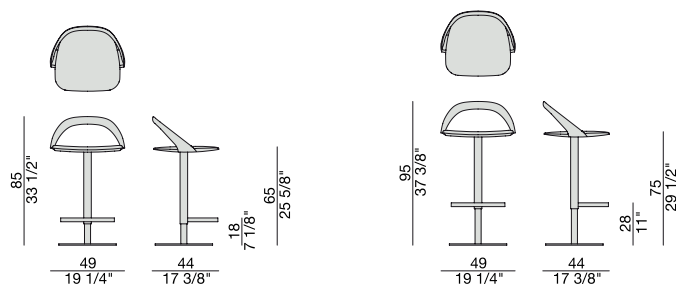

ESTER SGABELLO

S. Bigi

2013

Sgabello girevole con struttura in massello di noce canaletta, base in metallo e rivestimento nei tessuti della collezione.

Swiveling stool with frame in solid canaletta walnut, base in metal frame and seat covered in the fabrics of the collection.

Drehbarer Hocker mit Gestell aus massivem Nussbaum Canaletta, Metallstruktur und Bezug in den Stoffen der Kollektion.

Tabouret pivotant avec structure en noyer canaletta massif, piètement en métal et revêtement dans les tissus de la collection.

Taburete giratorio con estructura en nogal canaletta macizo, base en metal y revestimiento en las telas de la colección.