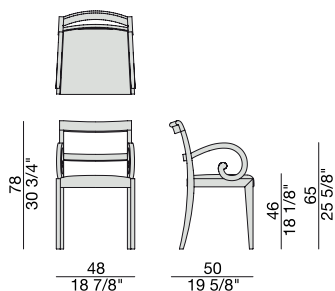

Poltroncina con struttura in massello di noce canaletta e rivestimento nei tessuti della collezione.

*Armchair with frame in solid canaletta walnut and cover in the fabrics of the collection.*

*Armlehnenstuhl mit Gestell aus massivem Nussbaum Canaletta und Bezug in den Stoffen der Kollektion.*

*Petite fauteuil avec structure en noyer canaletta massif et revêtement dans les tissus de la collection.*

*Butaquita con estructura en nogal canaletta macizo y revestimiento en las telas de la colección.*