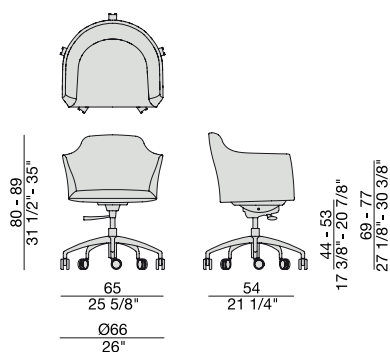

HEATHER

G. Carollo

Poltroncina girevole con base in metallo a 5 razze su ruote e rivestimento nei tessuti della collezione.

Swiveling armchair with five stars feet on castors and cover in the fabrics of the collection.

Drehbar Sessel mit 5-Speichen- Metallgestell und Bezug in den Stoffen der Kollektion.

Fauteuil pivotante avec base en métal, roues à cinq branches, et revêtement dans les tissus de la collection.

Silla giratoria con base en metal con ruedas y revestimiento en las telas de la colección.

Disponibile avec tissu du client cm. 170 x 140.

Disponibile con tela suministrada por el cliente. Tela necesaria cm. 170 x 140.