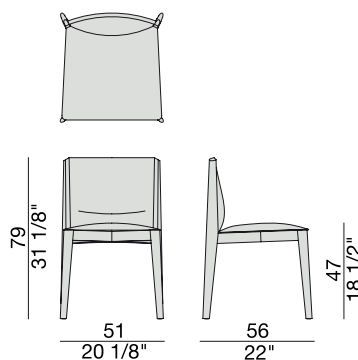

Sedia con struttura in massello di noce canaletta e seduta in cuoietto.

Chair with frame in solid canaletta walnut and seat in Cuoietto leather.

Stuhl mit Gestell aus massivem Nussbaum Canaletta und Sitz aus Cuoietto.

Chaise avec structure en noyer canaletta massif et assise en cuoietto.

Silla con estructura en nogal canaletta macizo y asiento en cuoietto.