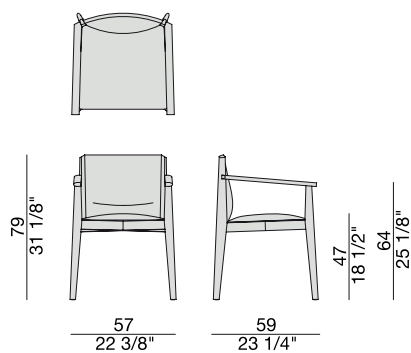

IONIS BRACCIOLI

Gabriele & Oscar Buratti

2016

Sedia con braccioli con struttura in massello di noce canaletta e seduta in cuoietto.

Armchair with frame in solid canaletta walnut and seat in Cuoietto leather.

Armlehnenstuhl mit Gestell aus massivem Nussbaum Canaletta und Sitz aus Cuoietto.

Chaise avec accoudoirs avec structure en noyer canaletta massif et assise en cuoietto.

Silla con brazos con estructura en nogal canaletta macizo y asiento en cuoietto.