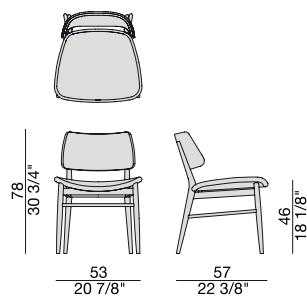

Sedia con struttura in massello di noce canaletta e rivestimento nei tessuti della collezione.

Chair with frame in solid canaletta walnut and cover in the fabrics of the collection.

Stuhl mit Gestell aus massivem Nussbaum Canaletta und Bezug in den Stoffen der Kollektion.

Chaise avec structure en noyer canaletta massif et revêtement dans les tissus de la collection.

Silla con estructura en nogal canaletta macizo y revestimiento en las telas de la colección.