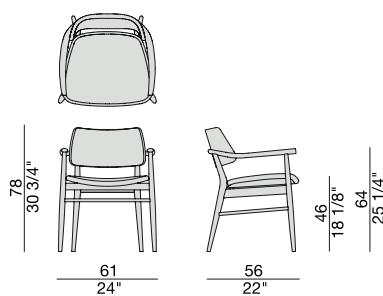

NISSA BRACCIOLI

M. Marconato - T. Zappa

2009

Sedia con braccioli con struttura in massello di noce canaletta e rivestimento nei tessuti della collezione.

Chair with arms with frame in solid canaletta walnut and cover in the fabrics of the collection.

Stuhl mit Lehnen mit Gestell aus massivem Nussbaum Canaletta und Bezug in den Stoffen der Kollektion.

Chaise avec accoudoirs avec structure en noyer canaletta massif et revêtement dans les tissus de la collection.

Silla con brazos con estructura en nogal canaletta macizo y revestimiento en las telas de la colección.