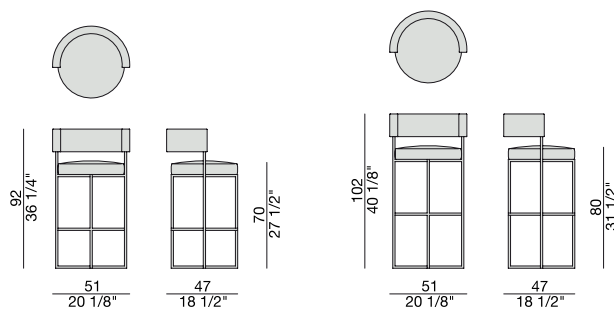

SIRIO SGABELLO

G. Viganò

Sgabello con struttura in metallo e rivestimento nei tessuti della collezione.

Stool with metal frame and cover in the fabrics of the collection.

Hocker mit Metallstruktur und Bezug in den Stoffen der Kollektion.

Tabouret avec structure en métal et revêtement dans les tissus de la collection.

Taburete con estructura en metal y revestimiento en las telas de la colección.