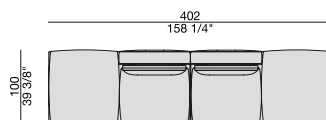

COMPOSIZIONI | *Compositions*

COMP. H