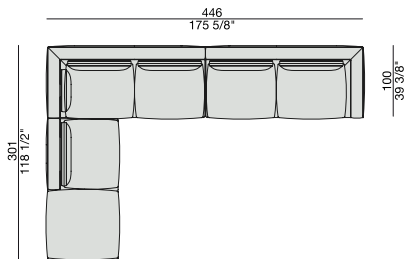

COMPOSIZIONI | *Compositions*

COMP. D