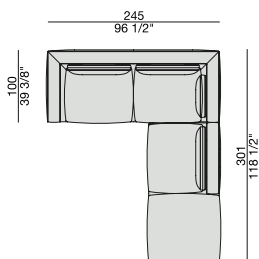

COMPOSIZIONI | *Compositions*

COMP. A