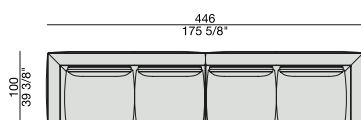

COMPOSIZIONI | *Compositions*

COMP. C