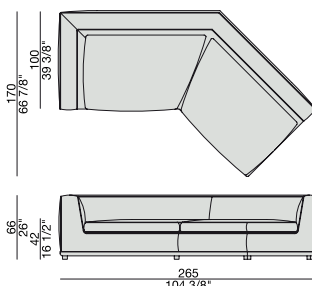

TERMINALE DX 45°
End unit DX 45°