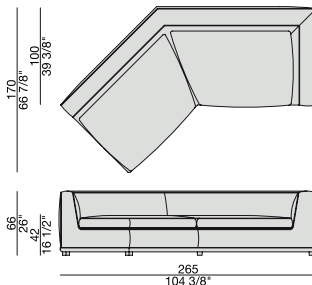

TERMINALE SX
End unit SX

280

CHAISE LONGUE DX
Chaise Longue DX

ANGOLO 100
Corner 100

CENTRALE
Central Unit

CHAISE LONGUE SX
Chaise Longue SX

ANGOLO 150
Corner 150

CENTRALE 45°
Central unit 45°