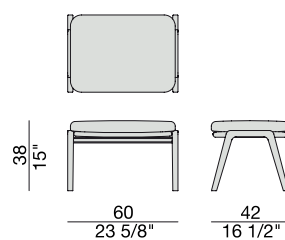

LORETTA POUF

E. Gallina

2016

Pouf con struttura in massello di frassino e rivestimento nei tessuti della collezione.

Stool with frame in solid ash wood and cover in the fabrics of the collection.

Pouf mit Gestell aus massiver Esche und Bezug in den Stoffen der Kollektion.

Pouf avec structure en frêne massif et revêtement dans les tissus de la collection.

Pouf con estructura en fresno macizo y revestimiento en las telas de la colección.