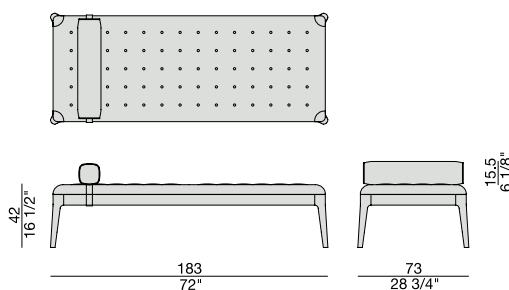

WEBBY DAY BED

C. Ballabio

2017

Day bed con struttura in massello di noce canaletta e seduta con lavorazione capitonné nei tessuti della collezione. Possibilità di ordinare i bottoni tono su tono o in contrasto. Cuscino incluso.

Day bed with frame in solid canaletta walnut and capitonné cover in the fabrics of the collection. Buttons can be tone-on-tone or in contrast. Cushion included.

Liege mit Untergestell aus massivem Nussbaum canaletta. Sitzfläche in capitonné gepolstert, bezogen in den Stoffen und Leder der Kollektion. Die Knöpfe können im gleichen Material sein, oder als Kontrast in einem anderen Material gearbeitet werden.

Canapé-lit avec structure en noyer canaletta massif et assise avec capitonné dans les tissus de la collection. Possibilité d'avoir les boutons ton sur ton ou à contraste.

Cama de día con estructura de nogal canaletta macizo y revestida con motivo capitonné en las telas de la colección. Posibilidad de pedir los botones tono sobre tono o en contraste. Cojín incluido.