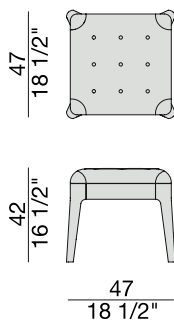

WEBBY 2

C. Ballabio

2015

Sgabello con struttura in massello di noce canaletta e seduta con lavorazione capitonné nei tessuti della collezione. Possibilità di ordinare i bottoni tono su tono o in contrasto.

Stool with frame in solid canaletta walnut and seat with capitonné upholstered in the fabric of the collection. The buttons could be ton sur ton or in contrast.

Hocker mit Gestell aus massivem Nussbaum Canaletta und Sitz mit Capitonné in den Stoffen der Kollektion. Mit der Möglichkeit die Knöpfen im selben Stoff oder im Kontraststoff zu machen.

Tabouret avec structure en noyer canaletta massif et assise avec capitonné dans les tissus de la collection. Les boutons peuvent être ton sur ton ou en contraste.

Taburete con estructura de nogal canaletta macizo y asiento con capitoné revestido en las telas de la colección. Botones en la misma tela del asiento o en contraste.