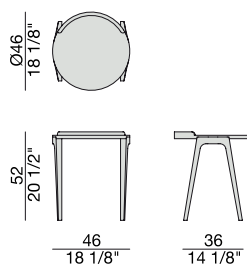

Tavolino tondo in massello di noce canaletta.

Round side table in solid canaletta walnut.

Runder Beistelltisch aus massivem Nussbaum Canaletta.

Table basse ronde en noyer canaletta massif.

Mesa auxiliar redonda en nogal canaletta macizo.