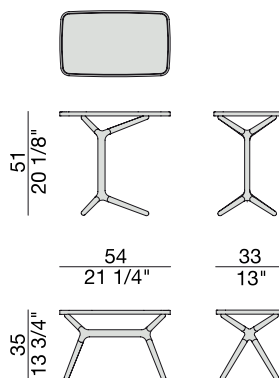

Tavolino in massello di noce canaletta con vassoio separabile. Base posizionabile in verticale o in orizzontale.

*Side table in solid canaletta walnut with removable tray. The base can be positioned horizontally or vertically.*

*Beistelltisch aus Nussbaum Canaletta mit abnehmbarem Tablett. Man kann das Gestell horizontal oder vertikal stellen und somit die Höhe verändern.*

*Guéridon en noyer canaletta massif avec plateau déplaçable. La base peut être positionnée verticalement ou horizontalement.*

*Mesa auxiliar en nogal canaletta macizo con bandeja separable. Base para posicionarse en horizontal o en vertical.*