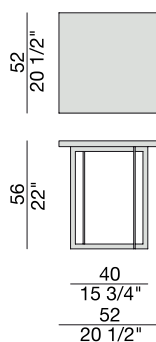

MILANO 4

O. Moon

Tavolino quadrato con piano in noce canaletta o frassino a forte spessore e base in metallo.

Square side table with thick top in canaletta walnut or ash and metal frame.

Quadratischer Beistelltisch mit Platte aus Nusssbaum Canaletta oder Esche mit Metallgestell.

Guéridon carré avec plateau en noyer canaletta ou frêne et piètment en métal.

Mesa auxiliar cuadrada con tapa gruesa en nogal canaletta o fresno y estructura en metal.