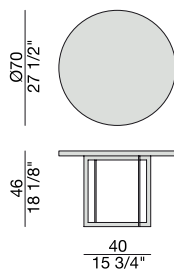

MILANO 1

O. Moon

Tavolino tondo con piano in noce canaletta o frassino a forte spessore e base in metallo.

Round side table with thick top in canaletta walnut or ash and metal frame.

Runder Beistelltisch mit Platte aus Nussbaum Canaletta oder Esche mit Metallgestell.

Guéridon rond avec plateau en noyer canaletta ou frêne et piétement en métal.

Mesa auxiliar redonda con tapa gruesa en nogal canaletta o fresno y estructura en metal.