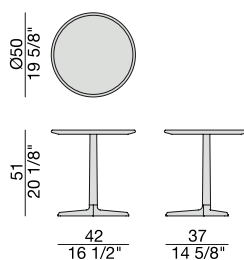

PAUSA 51

T. Colzani

2015

Tavolino in massello di noce canaletta e piano in cristallo retroverniciato.

Side table with frame in solid canaletta walnut and back lacquered glass top.

Beistelltisch aus massivem Nussbaum Canaletta und hinterlackierte Glasplatte.

Guéridon en noyer canaletta massif et plateau en verre rétro verni.

Mesa auxiliar en nogal canaletta macizo y tapa en cristal retrobarnizado.