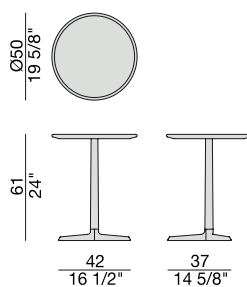

PAUSA 61

T. Colzani

2015

Tavolino in massello di
noce canaletta e piano in
cristallo retroverniciato.

Side table with frame in
solid canaletta walnut and
back lacquered glass top.

Beistelltisch aus
massivem Nussbaum
Canaletta und
hinterlackierte Glasplatte.

Guéridon en noyer
canaletta massif et
plateau en verre rétro
verni.

Mesa auxiliar en nogal
canaletta macizo y tapa
en cristal retrobarnizado.