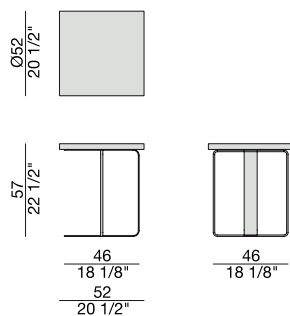

PLACE 3

M. Marconato - T. Zappa

Tavolino quadrato con piano in noce canaletta o frassino a forte spessore e base in metallo.

Square side table with thick top in canaletta walnut or ash and metal frame.

Quadratischer Beistelltisch mit Platte aus Nussbaum Canaletta oder Esche mit Metallgestell.

Guéridon carré avec plateau en noyer canaletta ou frêne et piètement en métal.

Mesa auxiliar cuadrada con tapa gruesa en nogal canaletta o fresno y estructura en metal.