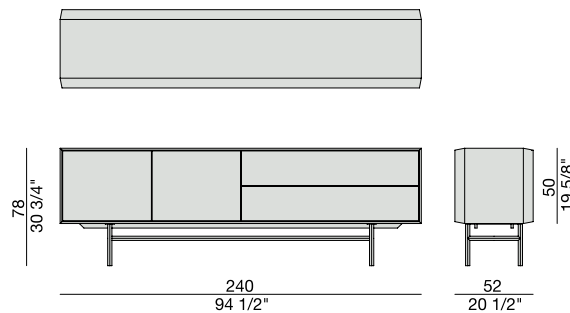

HARALD 240

G. Carollo

2017

Credenza in noce canaletta con due ante con apertura touch e due cassetti push pull ad estrazione totale. I frontali sono disponibili in legno oppure rivestiti in specchio fumè. Base in metallo finitura bronzoro. Interno cassetti impiallacciati in noce canaletta.

Sideboard in canaletta walnut with two doors with touch opening and two total extraction drawers with push pull system. Fronts available in wood or covered in smoked mirror. Bronzoro metal base and internal part of the drawers canaletta walnut veneered.

Sideboard in Nussbaum canaletta mit zwei Türen und zwei Schubladen mit "push-pull" Beschlägen und Vollauszügen. Fronten möglich in Holz, oder mit Spiegel Rauchglas. Untergestell in Bronze, Schubladen innen in furniertem Nussbaum canaletta.

Meuble en noyer canaletta avec deux portes avec ouverture touch et deux tiroirs avec extraction totale push pull. Façades disponibles en bois ou en miroir fumé. Base en métal bronzoro. Intérieur des tiroirs plaqué en noyer canaletta.

Aparador en nogal canaletta con dos puertas con apertura a presión y dos cajones de extracción total con apertura presionar y soltar. Los frentes pueden ser de madera o revestidos de espejo ahumado. Base de metal en acabado bronzoro. Interiores de los cajones en contrachapado de nogal canaletta.