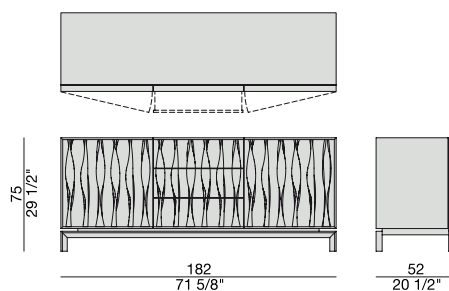

MASAI CREDENZA

M. Marconato - T. Zappa

2015

Credenza con decorazione in massello di noce canaletta con base in metallo. Con ante laterali e tre cassetti centrali.

Sideboard with decoration in solid canaletta walnut with metal base. With lateral doors and three central drawers.

Anrichte mit Dekoration mit seitlichen Türen und drei zentralen Schubladen in massivem Holz. Metallgestell.

Meuble avec décorations en bois massif et portes latérales et trois tiroirs centraux. Piétement en métal.

Aparador con decoraciones de madera maciza y base en metal. Con puertas laterales y tres cajones centrales.