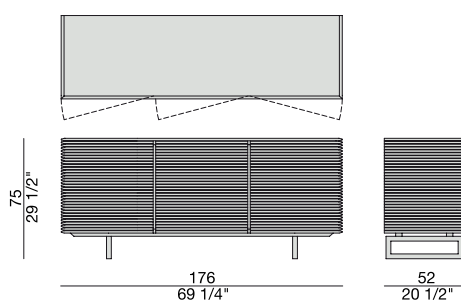

RIGA CREDENZA 3 ANTE

T. Colzani

Credenza con ante in massello di noce canaletta e base in metallo.

Sideboard with doors in solid canaletta walnut and metal base.

Anrichte mit Türen aus massivem Nussbaum Canaletta und Metallgestell.

Meuble avec portes en noyer canaletta massif et piétement en métal.

Aparador con puertas en nogal canaletta macizo y base en metal.