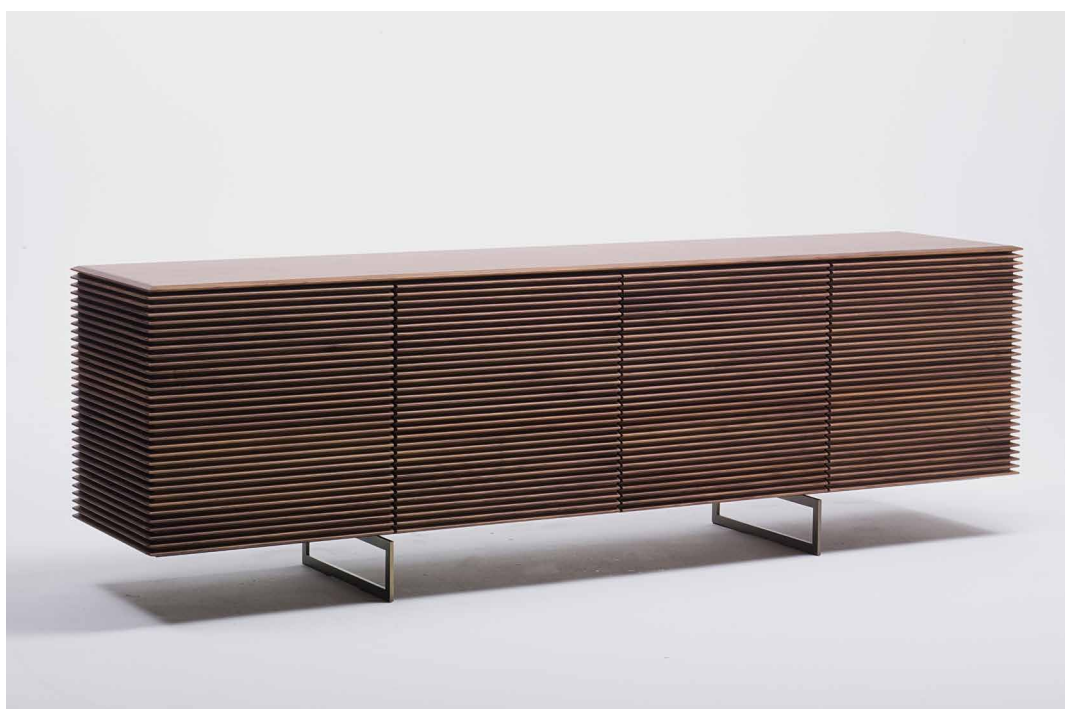

RIGA CREDENZA

T. Colzani

porada

RIGA CREDENZA 3 ANTE

T. Colzani

Credenza con ante in massello di noce canaletta e base in metallo.

Sideboard with doors in solid canaletta walnut and metal base.

Anrichte mit Türen aus massivem Nussbaum Canaletta und Metallgestell.

Meuble avec portes en noyer canaletta massif et piétement en métal.

Aparador con puertas en nogal canaletta macizo y base en metal.

RIGA CREDENZA 4 ANTE

T. Colzani

Credenza con ante in massello di noce canaletta e base in metallo.

Sideboard with doors in solid canaletta walnut and metal base.

Anrichte mit Türen aus massivem Nussbaum Canaletta und Metallgestell.

Meuble avec portes en noyer canaletta massif et piétement en métal.

Aparador con puertas en nogal canaletta macizo y base en metal.

Frassino
Ash
tinto/stained moka

Frassino
Ash
*tinto noce canaletta
canaletta walnut stained*

Frassino
Ash
tinto/stained wengé

LACCATO OPACO PORO CHIUSO | *Matt lacquered closed pore*

Bianco
White
(RAL 9016)