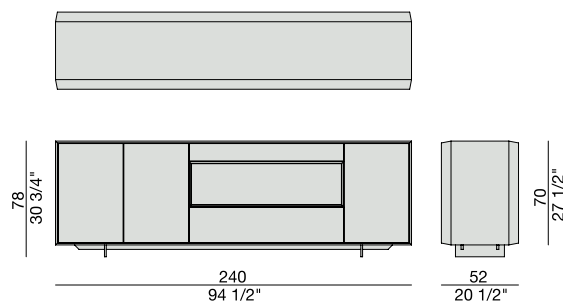

Credenza in noce canaletta con tre ante con apertura touch e due cassetti push pull ad estrazione totale. Frontali in specchio fumè. Base in metallo finitura bronzoro. Interno cassetti e vano a giorno impiallacciati in noce canaletta.

Sideboard in canaletta walnut with three doors with touch opening and two total extraction drawers with push pull system. Fronts covered by smoked mirror. Bronzoro metal base and internal part of the drawers and of the open container canaletta walnut veneered.

Sideboard in Nussbaum canaletta mit drei Türen und zwei Schubladen mit "push-pull" Beschlägen und Vollauszügen. Fronten mit Spiegel Rauchglas. Untergestell in Bronze, Schubladen innen in furniertem Nussbaum canaletta.

Meuble en noyer canaletta avec trois portes avec ouverture touch et deux tiroirs à extraction totale avec push pull. Façades disponibles en bois ou en miroir fumé. Base en métal bronzoro. Intérieur des tiroirs plaqué en noyer canaletta. Intérieur des tiroirs et boîte plaqués en noyer canaletta.

Aparador en nogal canaletta con tres puertas con apertura a presión y dos cajones de extracción total con apertura presionar y soltar. Frentes revestidos de espejo ahumado. Base de metal en acabado bronzoro. Interiores de los cajones y del hueco en contrachapado de nogal canaletta.