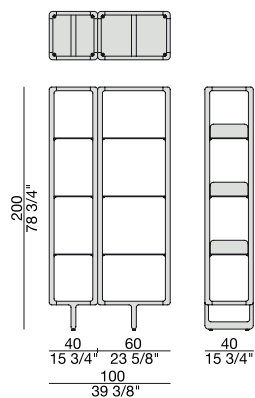

COMPOSIZIONI | *Compositions*

COMP. A