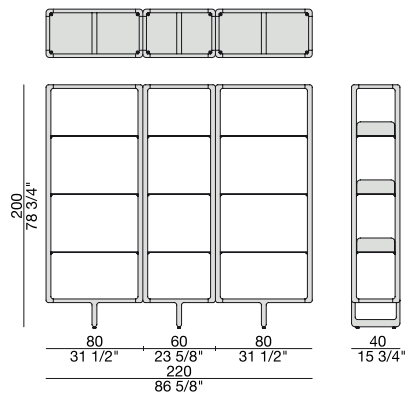

Estantería en nogal canaletta macizo con estantes en cristal templado ahumado. Si se utiliza sólo, se tiene que fijar la estructura a la pared, mientras que en composición se puede utilizar como separador de ambientes. Elementos de unión o fijados a pared en latón bronceado cepillado. Se piden por separado.

COMPOSIZIONI | *Compositions*

COMP. A

COMP. B

COMP. C

COMP. D

COMP. E

40

RIPIANO 40
Shelf 40