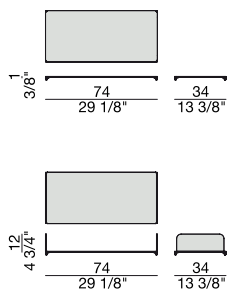

ATTACCO A PARETE
Wall mount

60

RIPIANO 60
Shelf 60

GIUNTO
Joint

80

RIPIANO 80
Shelf 80

ESSENZE | *Essences*

Noce Canaletta
Canaletta Walnut