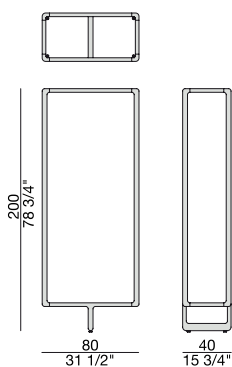

COMPOSIZIONI | *Compositions*

COMP. A

COMP. B

COMP. C

COMP. D

COMP. E

40

RIPIANO 40
Shelf 40

ATTACCO A PARETE
Wall mount

60

RIPIANO 60
Shelf 60

GIUNTO
Joint

80

RIPIANO 80
Shelf 80

ESSENZE | *Essences*

Noce Canaletta
Canaletta Walnut