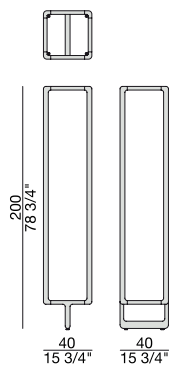

COMPOSIZIONI | *Compositions*

COMP. A

COMP. B

COMP. C

COMP. D

COMP. E

40

RIPIANO 40
Shelf 40

ATTACCO A PARETE
Wall mount

60

RIPIANO 60
Shelf 60

GIUNTO
Joint

80

RIPIANO 80
Shelf 80

ESSENZE | *Essences*

Noce Canaletta
Canaletta Walnut