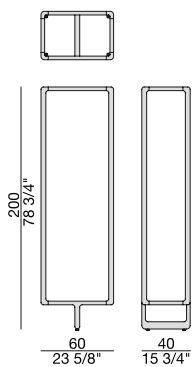

Estantería en nogal canaletta macizo con estantes en cristal templado ahumado. Si se utiliza sólo, se tiene que fijar la estructura a la pared, mientras que en composición se puede utilizar como separador de ambientes. Elementos de unión o fijados a pared en latón bronceado cepillado. Se piden por separado.

COMPOSIZIONI | *Compositions*

COMP. A

COMP. B

COMP. C

COMP. D

COMP. E

40

RIPIANO 40
Shelf 40

ATTACCO A PARETE
Wall mount

60

RIPIANO 60
Shelf 60

GIUNTO
Joint

80

RIPIANO 80
Shelf 80

ESSENZE | *Essences*

Noce Canaletta
Canaletta Walnut