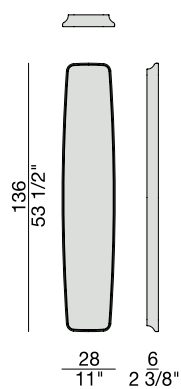

BOTERO 2

T. Colzani

2017

BOTERO 2

T. Colzani

2017

Specchio da parete
in massello di noce
canaletta.

Wall mirror in solid
canaletta walnut.

Wandspiegel mit Rahmen
in massivem Nussbaum
canaletta

Miroir au mur en noyer
canaletta massif.

Espejo de pared en nogal
canaletta macizo.

ESSENZE | *Essences*

Noce Canaletta
Canaletta Walnut

Noce Canaletta
Canaletta Walnut
tinto/stained moka