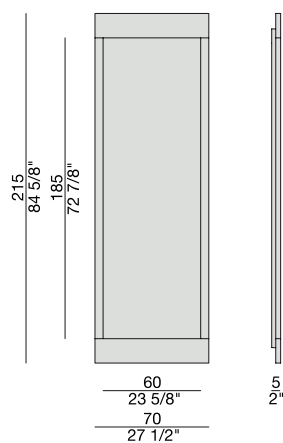

BRYANT SPECCHIO

Opera Design

Specchio da parete rettangolare con struttura in frassino da appendere a parete oppure in appoggio.

Wall-mirror with frame in ash to be hung or to stand against the wall.

Wandspiegel mit Rahmen aus Esche an der Wand oder auf Oberflächen hängen.

Miroir avec cadre en frêne à fixer au mur ou à poser contre le mur.

Espejo de pared con estructura en fresno para colgar o apoyar a la pared.

BRYANT SPECCHIO

Opera Design

ESSENZE | *Essences*

Frassino Naturale
Natural Ash