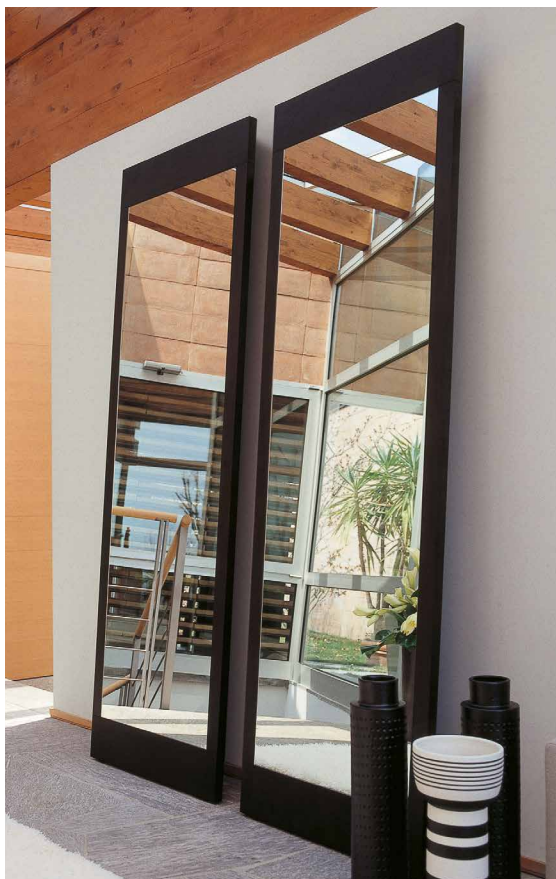

BRYANT SPECCHIO

Opera Design

Specchio da parete rettangolare con struttura in frassino da appendere a parete oppure in appoggio.

Wall-mirror with frame in ash to be hung or to stand against the wall.

Wandspiegel mit Rahmen aus Esche an der Wand oder auf Oberflächen hängen.

Miroir avec cadre en frêne à fixer au mur ou à poser contre le mur.

Espejo de pared con estructura en fresno para colgar o apoyar a la pared.

BRYANT SPECCHIO

Opera Design

ESSENZE | *Essences*

Frassino Naturale
Natural Ash

Frassino
Ash
tinto/stained moka

Frassino
Ash
*tinto noce canaletta
canaletta walnut stained*

Frassino
Ash
tinto/stained wengé

Frassino
Ash
tinto/stained canapa

Frassino
Ash
tinto/stained caffè

LACCATO OPACO PORO APERTO | *Matt lacquered open pore*