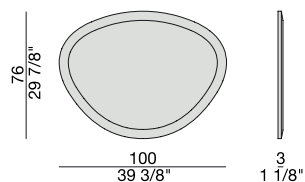

Specchio con cornice
in massello di noce
canaletta.

*Mirror with frame in solid
canaletta walnut.*

*Spiegel mit Rahmen aus
massivem Nussbaum
Canaletta.*

*Miroir avec cadre en
noyer canaletta massif.*

*Espejo con marco en
nogal canaletta macizo.*