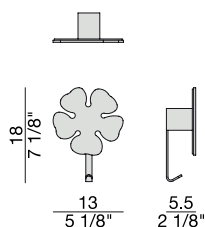

MINILOTUS

T. Colzani

2009

Specchi da parete montati su supporto in metallo completato da gancio appendiabiti. Orientabili a piacere.

Turnable wall mirrors with metal hook for clothes.

Wandspiegel mit Metallhaken für Kleidung.

Miroirs au mur avec support porte manteaux en métal.

Espejos de pared orientables con gancho colgador.