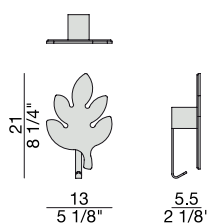

MINIFRASCA

T. Colzani

2009

porada

MINIFRASCA

T. Colzani

2009

Specchi da parete montati su supporto in metallo completato da gancio appendiabiti. Orientabili a piacere.

Turnable wall mirrors with metal hook for clothes.

Wandspiegel mit Metallhaken für Kleidung.

Miroirs au mur avec support porte manteaux en métal.

Espejos de pared orientables con gancho colgador.

SPECCHIO | *Mirror*