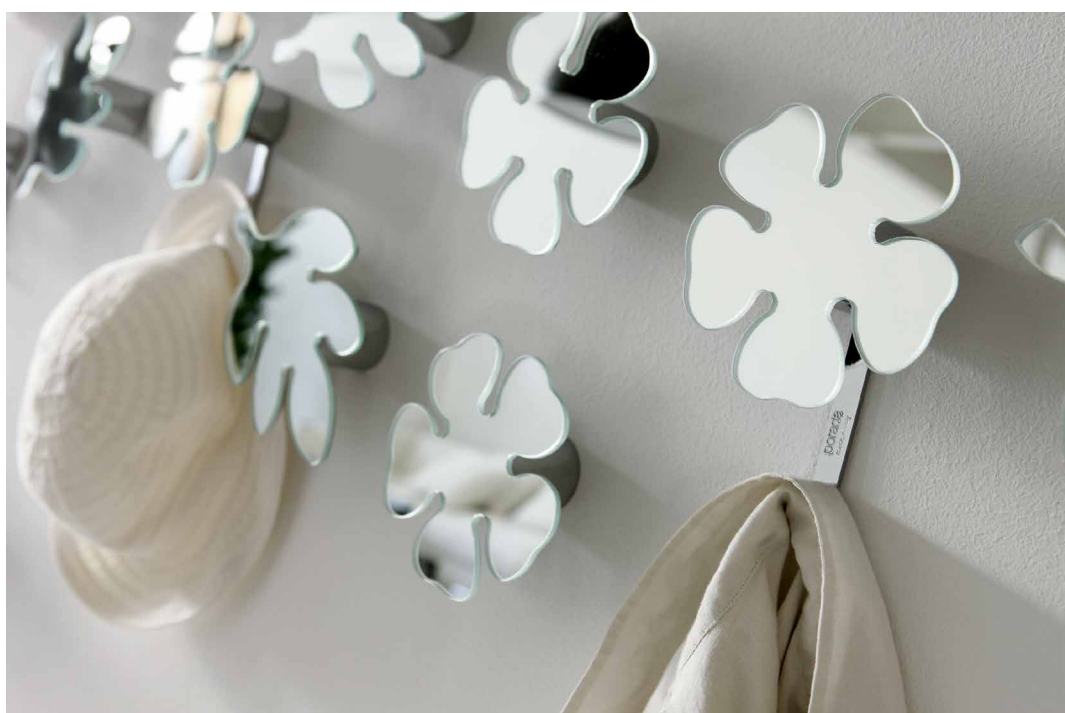

MINIFRASCA

T. Colzani

2009

porada

MINIFRASCA

T. Colzani

2009

Specchi da parete montati su supporto in metallo completato da gancio appendiabiti. Orientabili a piacere.

Turnable wall mirrors with metal hook for clothes.

Wandspiegel mit Metallhaken für Kleidung.

Miroirs au mur avec support porte manteaux en métal.

Espejos de pared orientables con gancho colgador.

SPECCHIO | *Mirror*

T. Colzani

2009

Specchi da parete montati su supporto in metallo completato da gancio appendiabiti. Orientabili a piacere.

Turnable wall mirrors with metal hook for clothes.

Wandspiegel mit Metallhaken für Kleidung.

Miroirs au mur avec support porte manteaux en métal.

Espejos de pared orientables con gancho colgador.

SPECCHIO | *Mirror*

Naturale
Clear

METALLO | *Metal*

Cromato
Chrome plated