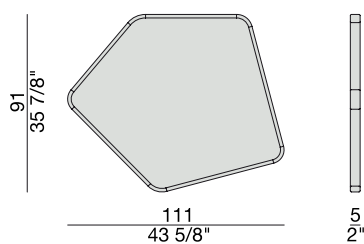

OPS 1

U. Asnago

2016

Specchio da parete in massello di noce canaletta. Dettagli in acero. Orientabile a 360° grazie al particolare supporto di fissaggio. Dima di montaggio inclusa.

Wall mirror in solid canaletta walnut with details in natural maple. Turnable to 360° thanks to its particular fixation support. Mounting template included.

Wandspiegel aus massivem Nussbaum Canaletta. Details aus Ahorn. Wandbefestigung ermöglicht Spiegel bis 360° drehen. Montageschablonen enthalten.

Miroir au mur en noyer canaletta massif. Détails en érable. Orientable à 360° pour le particulier support de fixation. Gabarit de montage inclus.

Espejo de pared en nogal canaletta macizo. Detalles en arce. Orientable a 360° gracias a su fijación particular. Plantilla de montaje incluida.