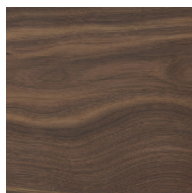

PEARL

T. Colzani

2015

Specchio da parete con cornice composta da 60 sfere in massello di noce canaletta.

Wall mirror with frame made of 60 wooden spheres in solid canaletta walnut.

Wandspiegel mit Rahmen mit 60 Kugeln aus massivem Nussbaum Canaletta.

Miroir au mur avec cadre composée de 60 sphères en noyer canaletta massif.

Espejo de pared con marco constituido por 60 esferas en nogal canaletta macizo.

ESSENZE | *Essences*

Noce Canaletta
Canaletta Walnut