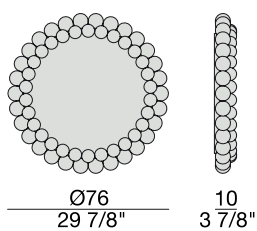

PEARL

T. Colzani

2015

Specchio da parete con cornice composta da 60 sfere in massello di noce canaletta.

Wall mirror with frame made of 60 wooden spheres in solid canaletta walnut.

Wandspiegel mit Rahmen mit 60 Kugeln aus massivem Nussbaum Canaletta.

Miroir au mur avec cadre composée de 60 sphères en noyer canaletta massif.

Espejo de pared con marco constituido por 60 esferas en nogal canaletta macizo.

ESSENZE | *Essences*

Noce Canaletta
Canaletta Walnut