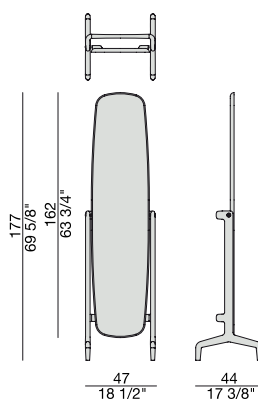

TIMOTHY

C. Ballabio

2014

Specchio autoportante con struttura in massello di noce canaletta. Inclinabile in diverse posizioni. Dettagli in ottone bronzato.

Freestanding mirror with frame in solid canaletta walnut. To be positioned to different slopes. Details in bronzed brass.

Freistehender Spiegel mit Rahmen aus massivem Nussbaum Canaletta. Man kann den Spiegel verschiedene Positionen kippen. Einzelheiten aus bronzierten Messig.

Miroir autoportante avec cadre en noyer canaletta massif. Possibilité de l'incliner dans différentes positions. Détails en cuivre bronzé.

Espejo de pie con estructura de nogal canaletta macizo. Inclinable en varias posiciones. Detalles de latón bronceado.