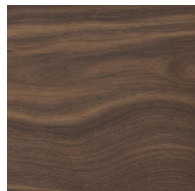

TIMOTHY

C. Ballabio

2014

Specchio autoportante con struttura in massello di noce canaletta. Inclinabile in diverse posizioni. Dettagli in ottone bronzato.

Freestanding mirror with frame in solid canaletta walnut. To be positioned to different slopes. Details in bronzed brass.

Freistehender Spiegel mit Rahmen aus massivem Nussbaum Canaletta. Man kann den Spiegel verschiedene Positionen kippen. Einzelheiten aus bronzierten Messig.

Miroir autoportante avec cadre en noyer canaletta massif. Possibilité de l'incliner dans différentes positions. Détails en cuivre bronzé.

Espejo de pie con estructura de nogal canaletta macizo. Inclinable en varias posiciones. Detalles de latón bronceado.

ESSENZE | *Essences*

Noce Canaletta
Canaletta Walnut

Noce Canaletta
Canaletta Walnut
tinto/stained moka

Noce Canaletta
Canaletta Walnut
tinto/stained wengé

METALLO | *Metal*

Ottone bronzato
spazzolato
Brushed bronzed
brass

SPECCHIO | *Mirror*

Naturale
Clear