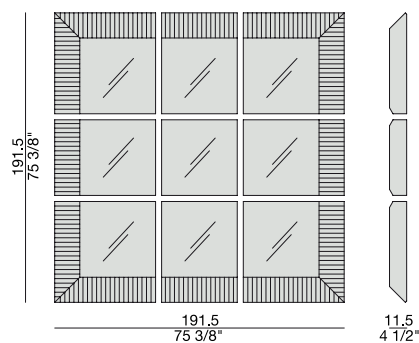

Miroir au mur avec cadre en noyer canaletta massif. Possibilité de l'acheter seul ou de créer différents compositions, en combinant les éléments simples comme préféré.

Espejo de pared con marco en nogal canaletta macizo. Es posible pedirlo sólo o crear diferentes composiciones combinando los varios elementos.

TRIPLE ANGOLARE
Corner frame Triple

TRIPLE CENTRALE
Central Triple

TRIPLE LATERALE
Side frame Triple

TRIPLE

T. Colzani

2014

COMPOSIZIONI | *Compositions*

COMP. A