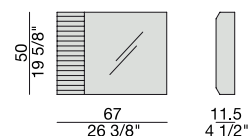

Miroir au mur avec cadre en noyer canaletta massif. Possibilité de l'acheter seul ou de créer différents compositions, en combinant les éléments simples comme préféré.

Espejo de pared con marco en nogal canaletta macizo. Es posible pedirlo sólo o crear diferentes composiciones combinando los varios elementos.

TRIPLE ANGOLARE
Corner frame Triple

TRIPLE CENTRALE
Central Triple

TRIPLE LATERALE
Side frame Triple

TRIPLE

T. Colzani

2014

COMPOSIZIONI | *Compositions*

COMP. A