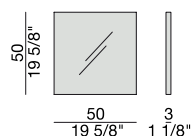

TRIPLE CENTRALE
Central Triple