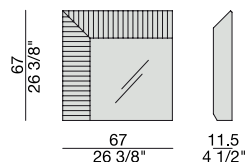

TRIPLE

T. Colzani

2014

TRIPLE

T. Colzani

2014

Specchio da parete con cornice in massello di noce canaletta. È possibile ordinarlo singolarmente o creare molteplici composizioni, combinando i singoli elementi.

Rectangular wall mirror with frame in solid canaletta walnut. It is possible to purchase it alone or to create many different compositions combining the single elements as preferred.

Wandspiegel mit Rahmen aus massivem Nussbaum Canaletta. Es ist möglich es allein oder mehr Elementen zu kaufen, um verschiedene Kombination zu machen.

Miroir au mur avec cadre en noyer canaletta massif. Possibilité de l'acheter seul ou de créer différents compositions, en combinant les éléments simples comme préféré.

Espejo de pared con marco en nogal canaletta macizo. Es posible pedirlo sólo o crear diferentes composiciones combinando los varios elementos.