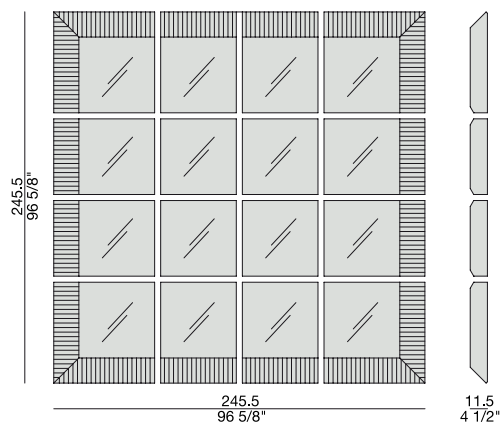

TRIPLE

T. Colzani

2014

COMPOSIZIONI | *Compositions*

COMP. C

COMP. D