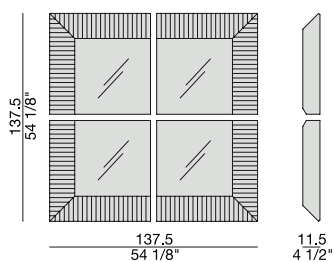

Miroir au mur avec cadre en noyer canaletta massif. Possibilité de l'acheter seul ou de créer différents compositions, en combinant les éléments simples comme préféré.

Espejo de pared con marco en nogal canaletta macizo. Es posible pedirlo sólo o crear diferentes composiciones combinando los varios elementos.

TRIPLE ANGOLARE
Corner frame Triple

TRIPLE CENTRALE
Central Triple

TRIPLE LATERALE
Side frame Triple

TRIPLE

T. Colzani

2014

COMPOSIZIONI | *Compositions*

COMP. A