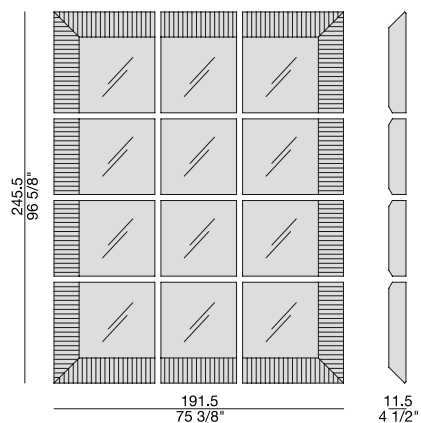

TRIPLE

T. Colzani

2014

COMPOSIZIONI | *Compositions*

COMP. C

COMP. D