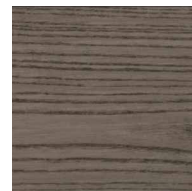

ESSENZE | *Essences*

Frassino Naturale
Natural Ash

Frassino
Ash
tinto/stained moka

Frassino
Ash
tinto noce canaletta
canaletta walnut stained

Frassino
Ash
tinto/stained wengé

Frassino
Ash
tinto/stained canapa

Frassino
Ash
tinto/stained caffè

LACCATO OPACO PORO APERTO | *Matt lacquered open pore*

Bianco
White
(RAL 9016)

Avorio
Ivory
(RAL 1013)

Argilla
Mud
(RAL 7006)

Piombo
Lead
(NCS S5005G20Y)

Cioccolato
Chocolate
(RAL 8019)