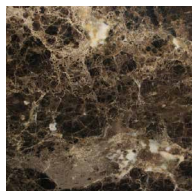

Frassino
Ash
tinto/stained caffè

LACCATO OPACO PORO APERTO | *Matt lacquered open pore*

Bianco
White
(RAL 9016)

Avorio
Ivory
(RAL 1013)

Argilla
Mud
(RAL 7006)

Piombo
Lead
(NCS S5005G20Y)

Cioccolato
Chocolate
(RAL 8019)

Nero
Black
(RAL 9005)

Granata
Garnet red
(NCS S4050Y90R)

Pistacchio
Pistachio green
(PANTONE 5825)

Avio
Aviation blue
(PANTONE 5415)

METALLO | *Metal*

Antracite
spazzolato

PIANO | *Top*

Marmo | *Marble*

Emperador Dark

Calacatta oro

Sahara Noir

Cristallo extrachiario acidato retroverniciato | *Extralight rosted backcoated glass*

Bianco
White

Granata
Garnet red

Argilla
Mud

Avio
Aviation blue

Pistacchio
Pistachio green

Iron
Iron Grey

Cristallo acidato retroverniciato | *Frosted backcoated glass*

Nero
Black