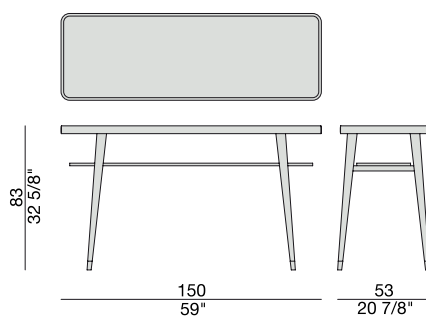

CHANTAL

E. Garbin - M. Dell'Orto

2016

CHANTAL

E. Garbin - M. Dell'Orto

2016

Console in massello di frassino con ripiani in marmo o cristallo. Puntali in metallo.

Console with frame in solid ash wood with shelves in marble or glass. Metal end-feet.

Konsole aus massiver Esche mit Regalen aus Marmor oder Glas. Metallfüße.

Console en frêne massif avec étagères en marbre ou verre. Pieds en métal.

Consola en fresno macizo con repisas de mármol o cristal. Pies en metal.