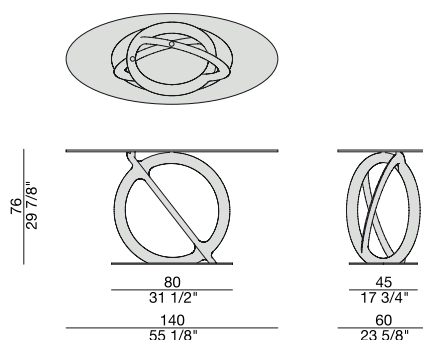

Console con piano in cristallo ovale temperato (spessore mm. 10) e base in massello di noce canaletta montata su un anello di metallo.

Console with oval tempered glass top (thickness mm. 10) and base in solid canaletta walnut mounted on a metal ring.

Konsole mit ovaler ESG-Glasplatte (Stärke mm. 10) und Gestell aus massivem Nussbaum Canaletta auf einem Metallring.

Console avec plateau ovale en verre trempé (épaisseur mm. 10) et piètement en noyer canaletta massif fixé sur un anneau en métal.

Consola con tapa en cristal oval templado (espesor mm. 10) y base en nogal canaletta macizo fijada sobre un disco de metal.

ESSENZE | *Essences*

Noce Canaletta
Canaletta Walnut

Noce Canaletta
Canaletta Walnut
tinto/stained moka