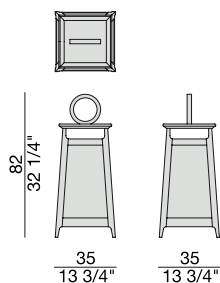

Lampada da terra in massello di noce canaletta e cristallo trasparente. Base con illuminazione a LED 3000° K.

Floor lamp in solid canaletta walnut and clear glass. Base with LED 3000° K lighting.

Stehlampe aus massivem Nussbaum Canaletta und Klarglas. Gestell mit LED 3000° K Beleuchtung.

Lampadaire en noyer canaletta massif et verre transparent. Piètement avec éclairage en LED 3000° K.

Lámpara de pie en nogal canaletta macizo y cristal transparente. Base con iluminación LED 3000° K.