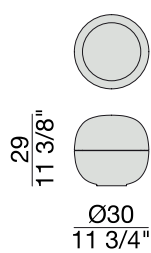

Tischlampe mit Gestell aus massiver Esche und Lichtzerstreuer aus milchweißem Glas oder Rauchglas.

Lampe de bureau avec structure en frêne massif et diffuseur en verre opalin blanc ou verre fumè.

Lámpara de mesa con base en fresno macizo y difusor en vidrio opalino blanco o vidrio ahumado.