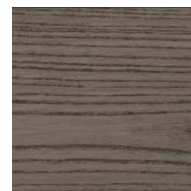

Tischlampe mit Gestell aus massiver Esche und Lichtzerstreuer aus milchweißem Glas oder Rauchglas.

Lampe de bureau avec structure en frêne massif et diffuseur en verre opalin blanc ou verre fumè.

Lámpara de mesa con base en fresno macizo y difusor en vidrio opalino blanco o vidrio ahumado.

ESSENZE | *Essences*

Frassino Naturale
Natural Ash

Frassino
Ash
tinto/stained moka

Frassino
Ash
tinto noce canaletta
canaletta walnut stained

Frassino
Ash
tinto/stained wengé

Frassino
Ash
tinto/stained canapa

Frassino
Ash
tinto/stained caffè

LACCATO OPACO PORO APERTO | *Matt lacquered open pore*

Bianco
White
(RAL 9016)

Avorio
Ivory
(RAL 1013)

Argilla
Mud
(RAL 7006)

Piombo
Lead
(NCS S5005G20Y)

Cioccolato
Chocolate
(RAL 8019)