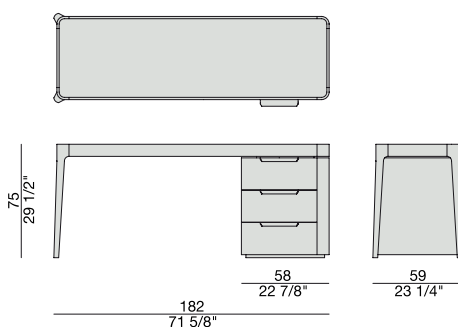

Possibilità di aggiungere un elemento a specchio nella versione con piano in legno e in cuoietto.

Writing desk with frame in solid canaletta walnut and side element with three drawers. Top in wood, cuoietto, marble or glass. Drawers can be placed on the right side (as per drawing) or on the left side.

Mirror available for wooden or cuoietto top only.

Schreibtisch mit Gestell aus massivem Nussbaum Canaletta mit seitlichem Element und drei Schubladen. Platte aus Holz, Cuoietto, Marmor oder Glas. Bitte bei der Kommode rechts (wie Bild) oder auf links angeben.

Mit der Möglichkeit, in der Ausführung mit Holz- und Cuoiettoplatte, einen Spiegelement hinzufügen.

Bureau avec structure en noyer canaletta massif et élément latéral avec trois tiroirs. Plateau en bois, cuoietto, marbre ou verre. Tiroirs à droite (comme dessin) ou à gauche à spécifier.

Possibilité d'ajouter un élément à miroir dans la version avec plateau en bois et en cuoietto.

Escritorio con estructura en nogal canaletta macizo y elemento lateral con tres cajones. Tapa realizada en madera, en cuoietto, en mármol o en cristal. Se ruega especificar si se necesita la cajonera a la derecha (ver el dibujo) o a la izquierda.

Possibilidad de añadir un elemento en espejo en la versión con tapa en madera y en cuoietto.