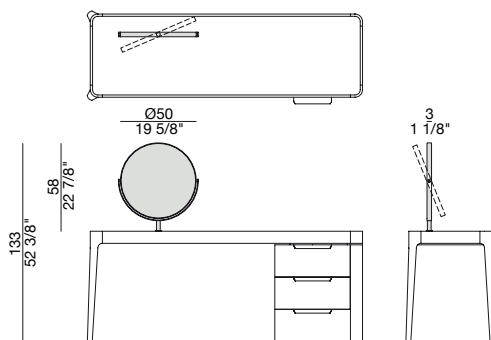

AFRODITE SPECCHIO

C. Ballabio

2015

Specchio orientabile per scrittoio Afrodite con struttura in ottone bronzato spazzolato.

Swiveling mirror for Afrodite writing desk with frame in brushed bronzed brass.

Ermöglicht Spiegel für Schreibtisch Afrodite mit Gestell aus bronzierten gebürsteten Messing.

Miroir orientable pour bureau Afrodite avec structure en cuivre bronzé brossé.

Espejo orientable para escritorio Afrodite con estructura en latón bronceado cepillado.