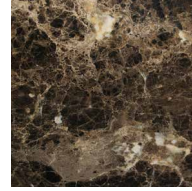

LACCATO OPACO PORO CHIUSO | *Matt lacquered closed pore*

Bianco
White
(RAL 9016)

Avorio
Ivory
(RAL 1013)

Argilla
Mud
(RAL 7006)

Piombo
Lead
(NCS S5005G20Y)

Cioccolato
Chocolate
(RAL 8019)

Nero
Black
(RAL 9005)

Granata
Garnet red
(NCS S4050Y90R)

Pistacchio
Pistachio green
(PANTONE 5825)

Avio
Aviation blue
(PANTONE 5415)

PIANO | *Top*

Essenze | *Essences*

Noce Canaletta
Canaletta Walnut

Noce Canaletta
Canaletta Walnut
tinto/stained moka

Noce Canaletta
Canaletta Walnut
tinto/stained wengé

Marmo | *Marble*

Emperador Dark

Calacatta oro

Sahara Noir

Cristallo extrachiaro acidato retroverniciato | *Extralight rosted backcoated glass*

Bianco
White