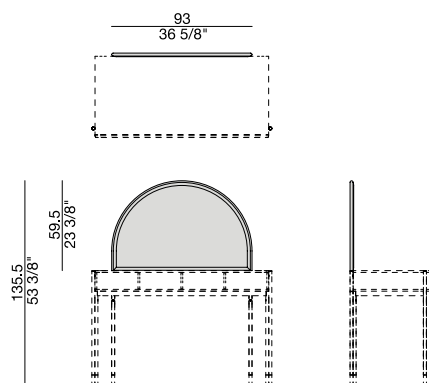

ELEY SPECCHIO

G. & O. Buratti

2017

Specchio a mezzaluna con cornice in metallo bronzoro e pannello posteriore in noce canaletta.

Half moon shaped mirror with frame in bronzoro metal and back panel in canaletta walnut.

Spiegel in Halbmondform, mit Gestell aus Bronzoro Metall und Rückwand in Nussbaum canaletta.

Miroir en forme de croissant de lune avec cadre en métal bronzoro, panneau postérieur en noyer canaletta.

Espejo con forma de media luna con marco de metal bronzoro y panel trasero en nogal canaletta.