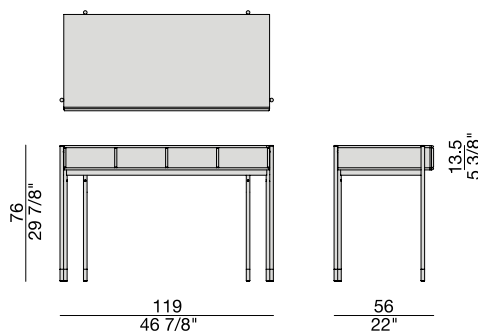

Scrittoio in noce canaletta con quattro vani (possibilità di inserire massimo quattro ELEY CASSETTO). Profili piano e divisori vani in massello di noce canaletta. Base in metallo bronzoro e puntali in ottone spazzolato.

Writing desk in canaletta walnut with four compartments (with the possibility to insert four ELEY DRAWER maximum). Top edges and compartments dividers in solid canaletta walnut. Bronzoro metal base and brushed brass end-feet.

Schreibtisch in Nussbaum canaletta, mit vier Fächer und der Möglichkeit zusätzlich maximal vier "Eley Schubladenboxen" einzusetzen. Kanten der oberen Abdeckplatte und Trennwände in massivem Nussbaum canaletta. Untergestell in Bronzoro Metall mit Endstücken in gebürstetem Messing.

Bureau en noyer canaletta avec quatre compartiments (possibilité d'insérer quatre ELEY tiroirs maximum). Profils du plateau et des cloisons en noyer canaletta massif. Base en métal bronzoro et embouts en cuivre brossé.

Escritorio de nogal canaletta con cuatro huecos (es posible poner máximo cuatro cajones ELEY). Bordes de la tapa y divisorios en nogal canaletta macizo. Base en metal bronzoro con puntales en latón cepillado.