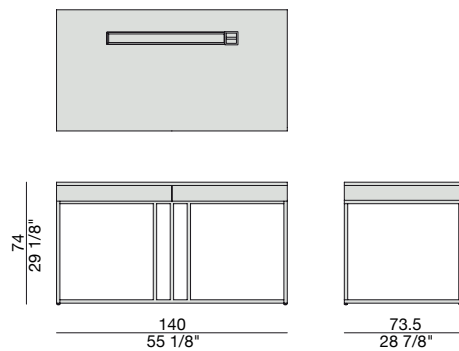

KEPLER

G. Azzarello

2010

Scrittoio in noce canaletta con due cassetti, vano portaoggetti, foro passacavi e base in metallo.

Writing-desk in canaletta walnut with two drawers, a storage for small objects, a hole for cables management and metal base.

Schreibtisch aus Nussbaum Canaletta mit zwei Schubladen, Ablage mit Kabeldurchführung und Metallgestell.

Bureau en noyer canaletta avec deux tiroirs, vide-poches, avec trou pour les câbles et piétement en métal.

Escritorio en nogal canaletta con dos cajones, hueco portaobjetos, agujero pasacables y base en metal.