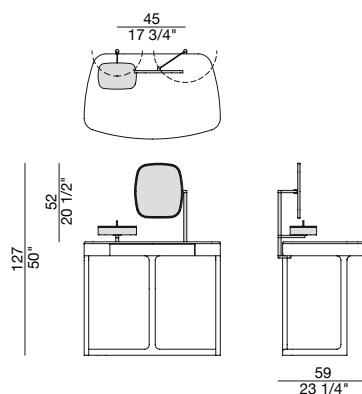

MASKARA ACCESSORI

E. Gallina

2015

Specchio orientabile con struttura in ottone e cassetto in legno. Opzionale per Maskara coiffeuse.

Adjustable mirror with frame in brass and bottom drawers in ash wood. To be combined with Maskara coiffeuse.

Ermöglicht Spiegel mit Gestell aus Messing und Schublade aus Holz. Mit der Möglichkeit mit Maskara Toilette-Konsole zu kombinieren.

Miroir orientable avec structure en cuivre et tiroir en bois. Possibilité de le combiner avec coiffeuse Maskara.

Espejo orientable con estructura en latón y cajón de madera. Opcional para el tocador Maskara.