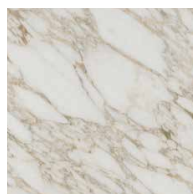

LACCATO OPACO PORO APERTO | *Matt lacquered open pore*

Bianco
White
(RAL 9016)

Avorio
Ivory
(RAL 1013)

Argilla
Mud
(RAL 7006)

Piombo
Lead
(NCS S5005G20Y)

Cioccolato
Chocolate
(RAL 8019)

Nero
Black
(RAL 9005)

Granata
Garnet red
(NCS S4050Y90R)

Pistacchio
Pistachio green
(PANTONE 5825)

Avio
Aviation blue
(PANTONE 5415)

MARMO | *Marble*

Emperador Dark

Calacatta oro

Sahara Noir

MASKARA ACCESSORI