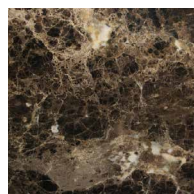

Frassino Naturale
Natural Ash

Frassino
Ash
tinto/stained moka

Frassino
Ash
tinto noce canaletta
canaletta walnut stained

Frassino
Ash
tinto/stained wengé

Frassino
Ash
tinto/stained canapa

Frassino
Ash
tinto/stained caffè

LACCATO OPACO PORO APERTO | *Matt lacquered open pore*

Bianco
White
(RAL 9016)

Avorio
Ivory
(RAL 1013)

Argilla
Mud
(RAL 7006)

Piombo
Lead
(NCS S5005G20Y)

Cioccolato
Chocolate
(RAL 8019)

Nero
Black
(RAL 9005)

Granata
Garnet red
(NCS S4050Y90R)

Pistacchio
Pistachio green
(PANTONE 5825)

Avio
Aviation blue
(PANTONE 5415)

MARMO | *Marble*

Emperador Dark

Calacatta oro

Sahara Noir

MASKARA ACCESSORI

Nero
Black
(RAL 9005)

Granata
Garnet red
(NCS S4050Y90R)

Pistacchio
Pistachio green
(PANTONE 5825)

Avio
Aviation blue
(PANTONE 5415)

PELLE | *Leather*

Categoria LUX

Nabuk

Categoria PLUS