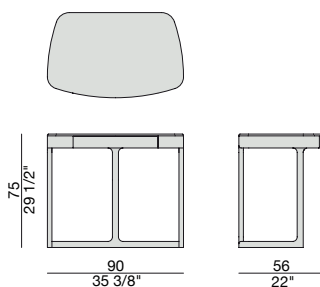

MASKARA

E. Gallina

2015

Coiffeuse con struttura in massello di frassino e piano in marmo con cassetto portaoggetti centrale. Può essere abbinata al suo sgabello (Maskara sgabello) e al cassetto portaoggetti con specchio orientabile (Maskara accessori).

Dressing table in solid ash wood with marble top and central drawer. Matching stool (Maskara stool) and swiveling mirror with drawer (Maskara accessories) available as option.

Toilette-Konsole mit zentralem Schublade. Gestell aus massiver Esche und Marmorplatte. Mit Ablage und Spiegel. Mit der Möglichkeit mit ihrem Hocker (Maskara Hocker) und Spiegel mit Ablage (Maskara Zubehör) zu kombinieren.

Coiffeuse avec tiroir. Structure en frêne massif et plateau en marbre. Possibilité de la combiner avec son tabouret (Maskara tabouret) et aussi avec petit tiroir portable avec miroir orientable (Maskara accessoires).

Tocador con cajón. Estructura en fresno macizo y tapa en mármol. Puede ser combinada con su taburete (Maskara taburete) y también con un cajón portaobjetos con espejo orientable (Maskara accesorios).