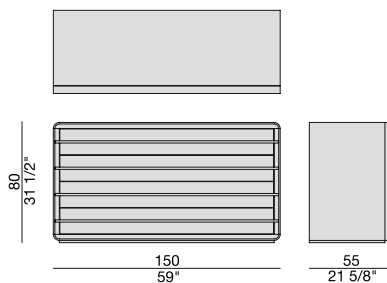

AURA CASSETTIERA

Marelli & Molteni

2015

Cassettiera in legno e maniglie rivestite in pelle.

Chest of drawers with wooden frame and handles covered in leather.

Kommode aus Holz mit Ledergriffen.

Commode en bois avec poignées en cuir.

Cómoda de madera con tiradores revestidos en piel.