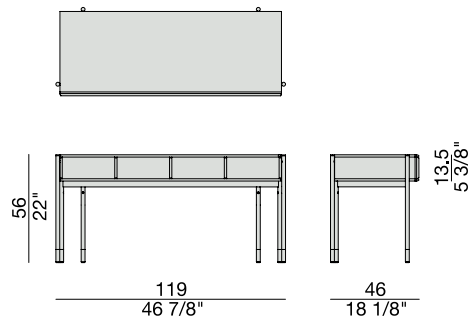

BAYUS 2

G. & O. Buratti

2017

Comodino in noce canaletta con quattro vani (possibilità di inserire massimo quattro BAYUS CASSETTO). Profili piano e divisori vani in massello di noce canaletta. Base in metallo bronzoro e puntali in ottone spazzolato.

Night table in canaletta walnut with four compartments (with the possibility to insert four BAYUS DRAWER maximum). Top edges and compartments dividers in solid canaletta walnut. Bronzoro metal base and brushed brass end-feet.

Nachttisch in Nussbaum canaletta, mit vier Fächer und der Möglichkeit zusätzlich maximal vier "Bayus Schubladenboxen" einzusetzen. Kanten der oberen Abdeckplatte und Trennwände in massivem Nussbaum canaletta. Untergestell in Bronzoro Metall mit Endstücken in gebürstetem Messing.

Table de nuit en noyer canaletta avec quatre compartiments (possibilité d'insérer quatre BAYUS tiroirs maximum). Profils du plateau et des cloisons pour les compartiments en noyer canaletta massif. Base en métal bronzoro et embouts en cuivre brossé.

Mesa de noche de nogal canaletta con cuatro huecos (es posible poner máximo cuatro cajones Bayus). Bordes de la tapa y divisorios en nogal canaletta macizo. Base en metal bronzoro con puntales en latón cepillado.