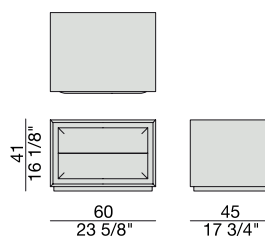

HAMILTON COMODINO

Marelli & Molteni

2011

porada

HAMILTON COMODINO

Marelli & Molteni

2011

Comodino in noce *Night table in canaletta* *Kleine Kommode aus* *Table de nuit en noyer* *Mesa de noche en*
canaletta con due *walnut with two drawers.* *Nussbaum Canaletta mit* *canaletta avec deux* *nogal canaletta con dos*
cassetti. *zwei Schubladen.* *tiroirs.* *cajones.*