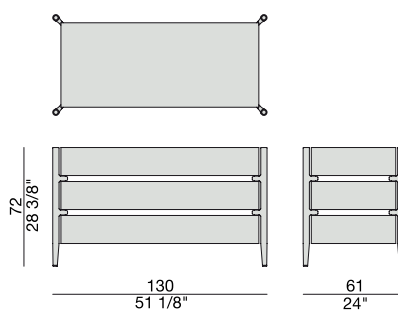

REGENT 1 L

T. Colzani

2014

Cassettiera a tre cassetti con chiusura rallentata con struttura in massello di noce canaletta.

Chest of drawers with frame in solid canaletta walnut with three drawers with soft closure.

Kommode mit Gestell aus massivem Nussbaum Canaletta und drei Schubladen mit weicher Schließung.

Commode avec structure en noyer canaletta massif avec trois tiroirs avec fermeture douce.

Cajonera de tres cajones con sistema de cierre automático desacelerado con estructura de nogal canaletta macizo.